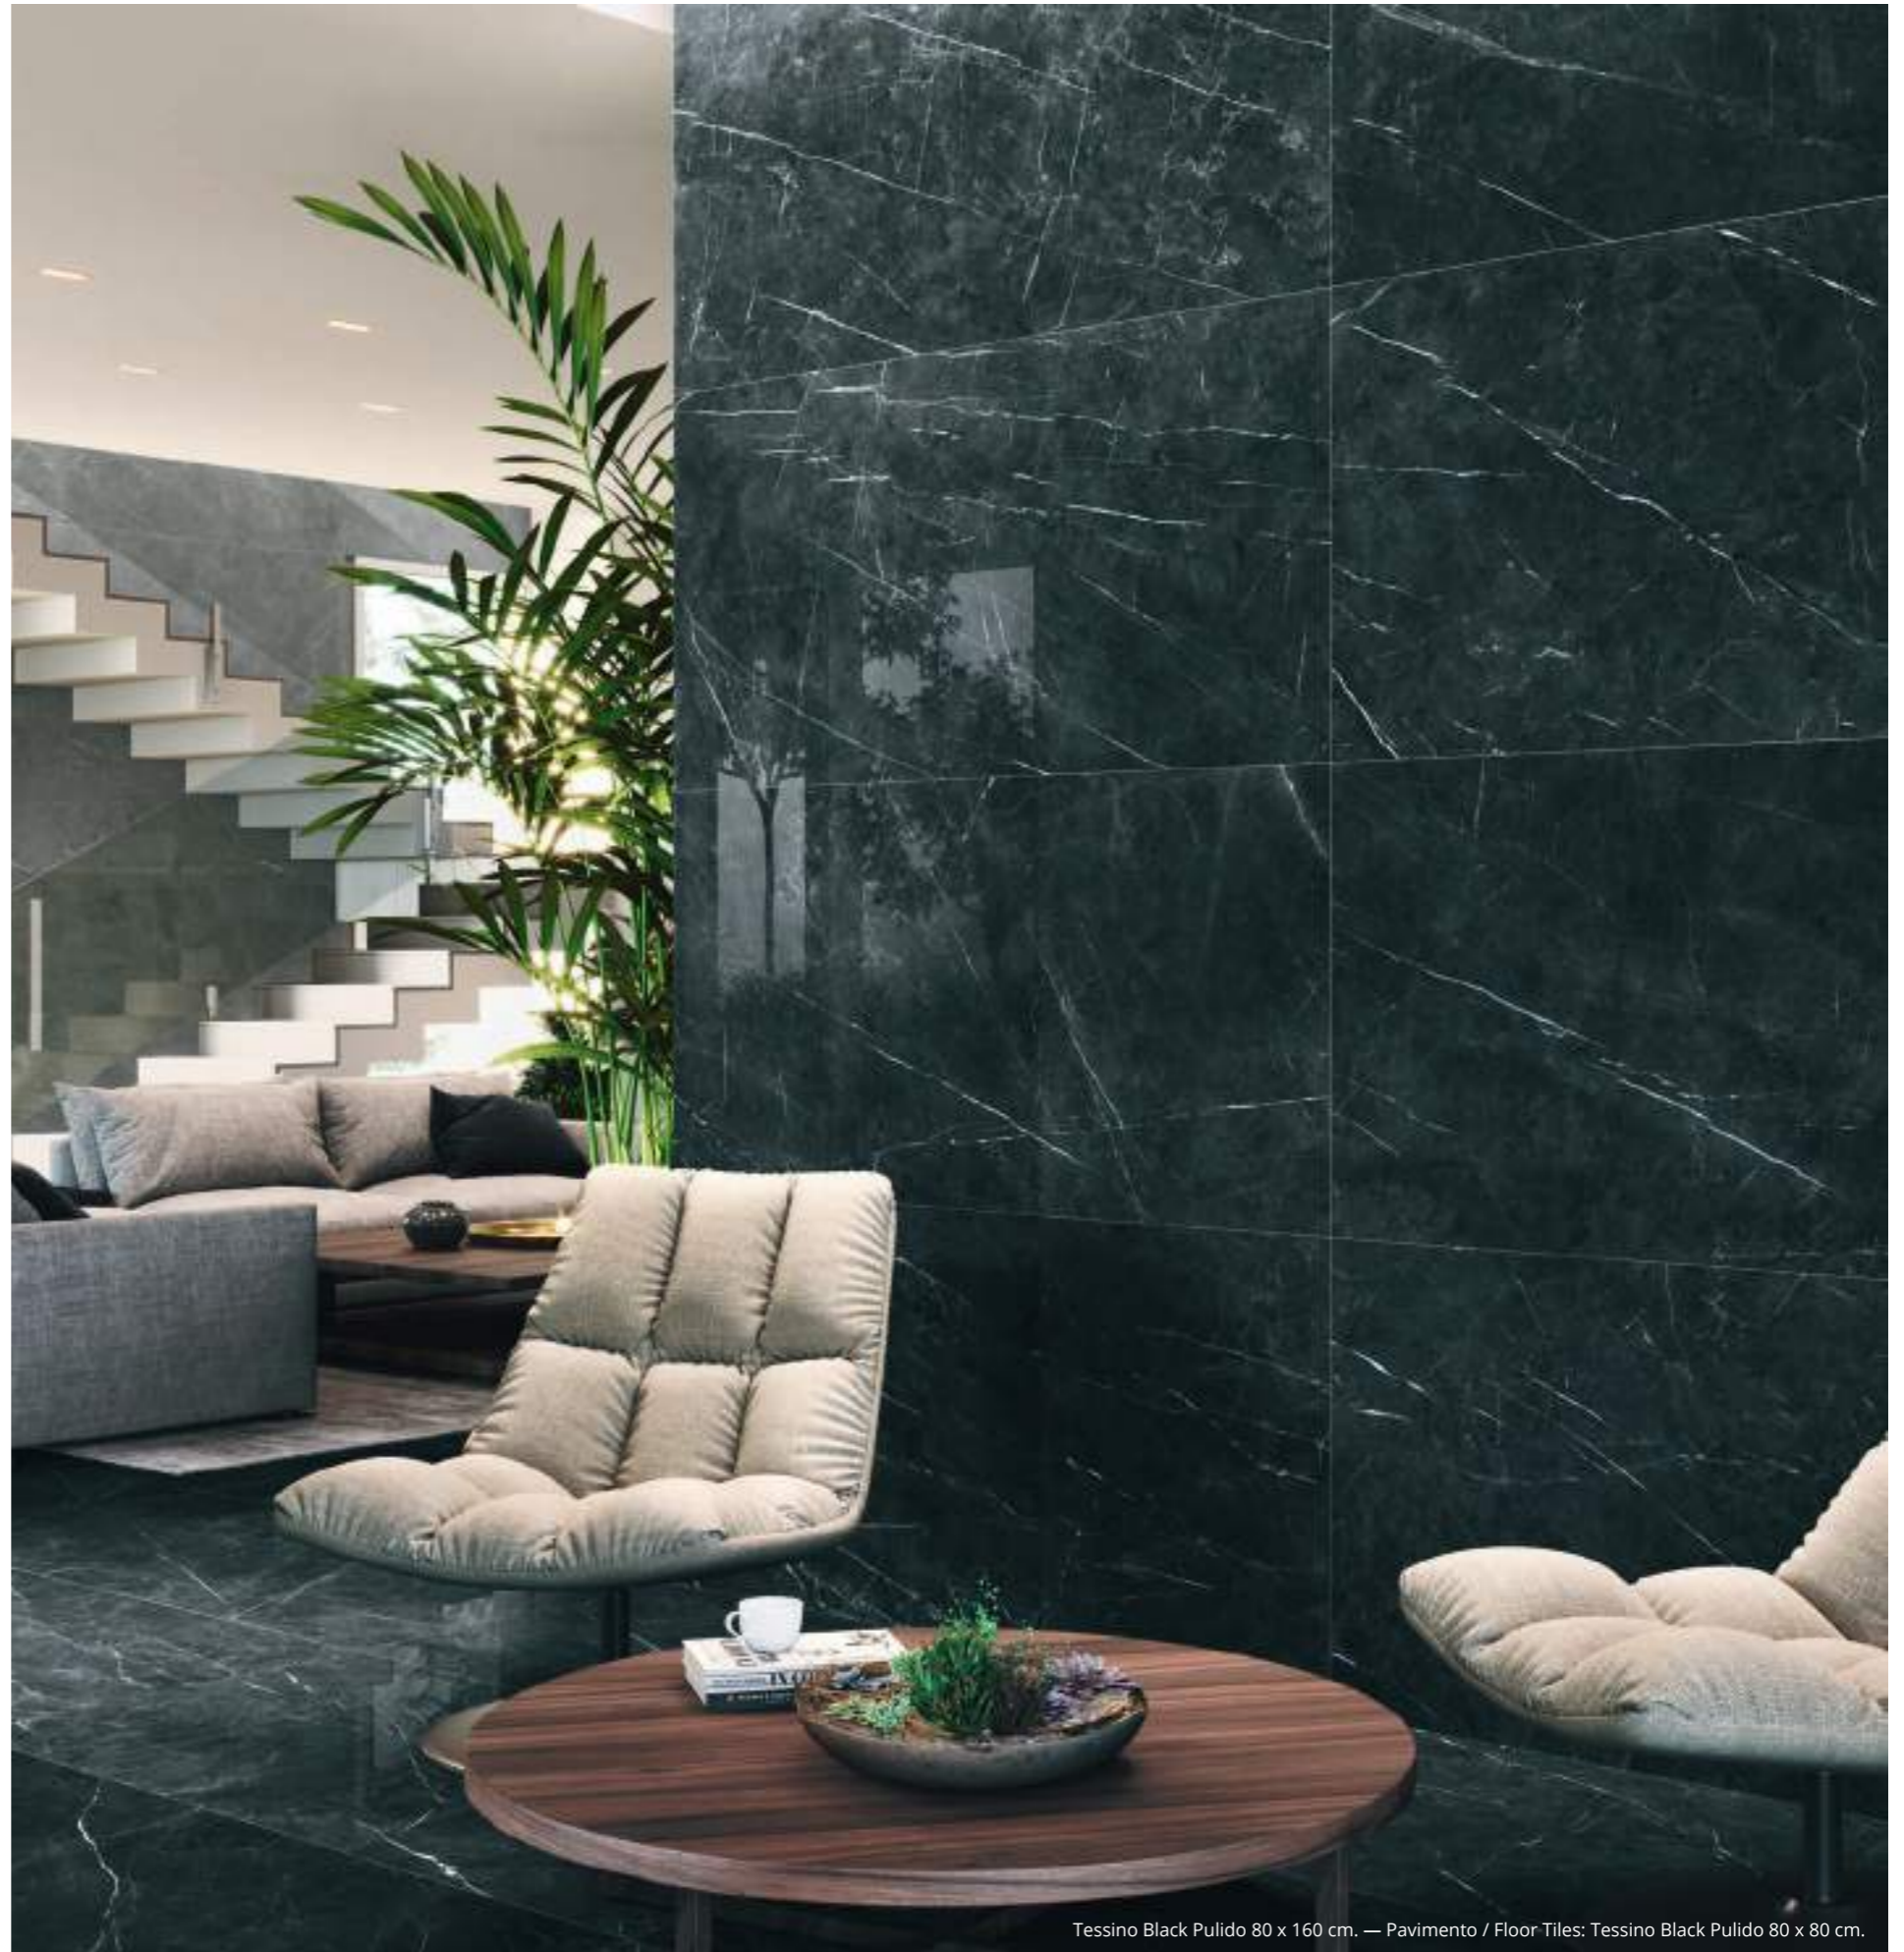

Tessino Black Pulido 80 x 160 cm. — Pavimento / Floor Tiles: Tessino Black Pulido 80 x 80 cm.

Rodapié Corte / Cut Skirting	SIZE	TR	PCK
80 x 160 Pulido RC8016	10 x 80	39	14
80 x 80 Pulido RC8080	10 x 80	36	14

Se aconseja uso del Sistema Nivelado
We recommend using Levelling System to lay the tiles
Ver pág. / See p. 286