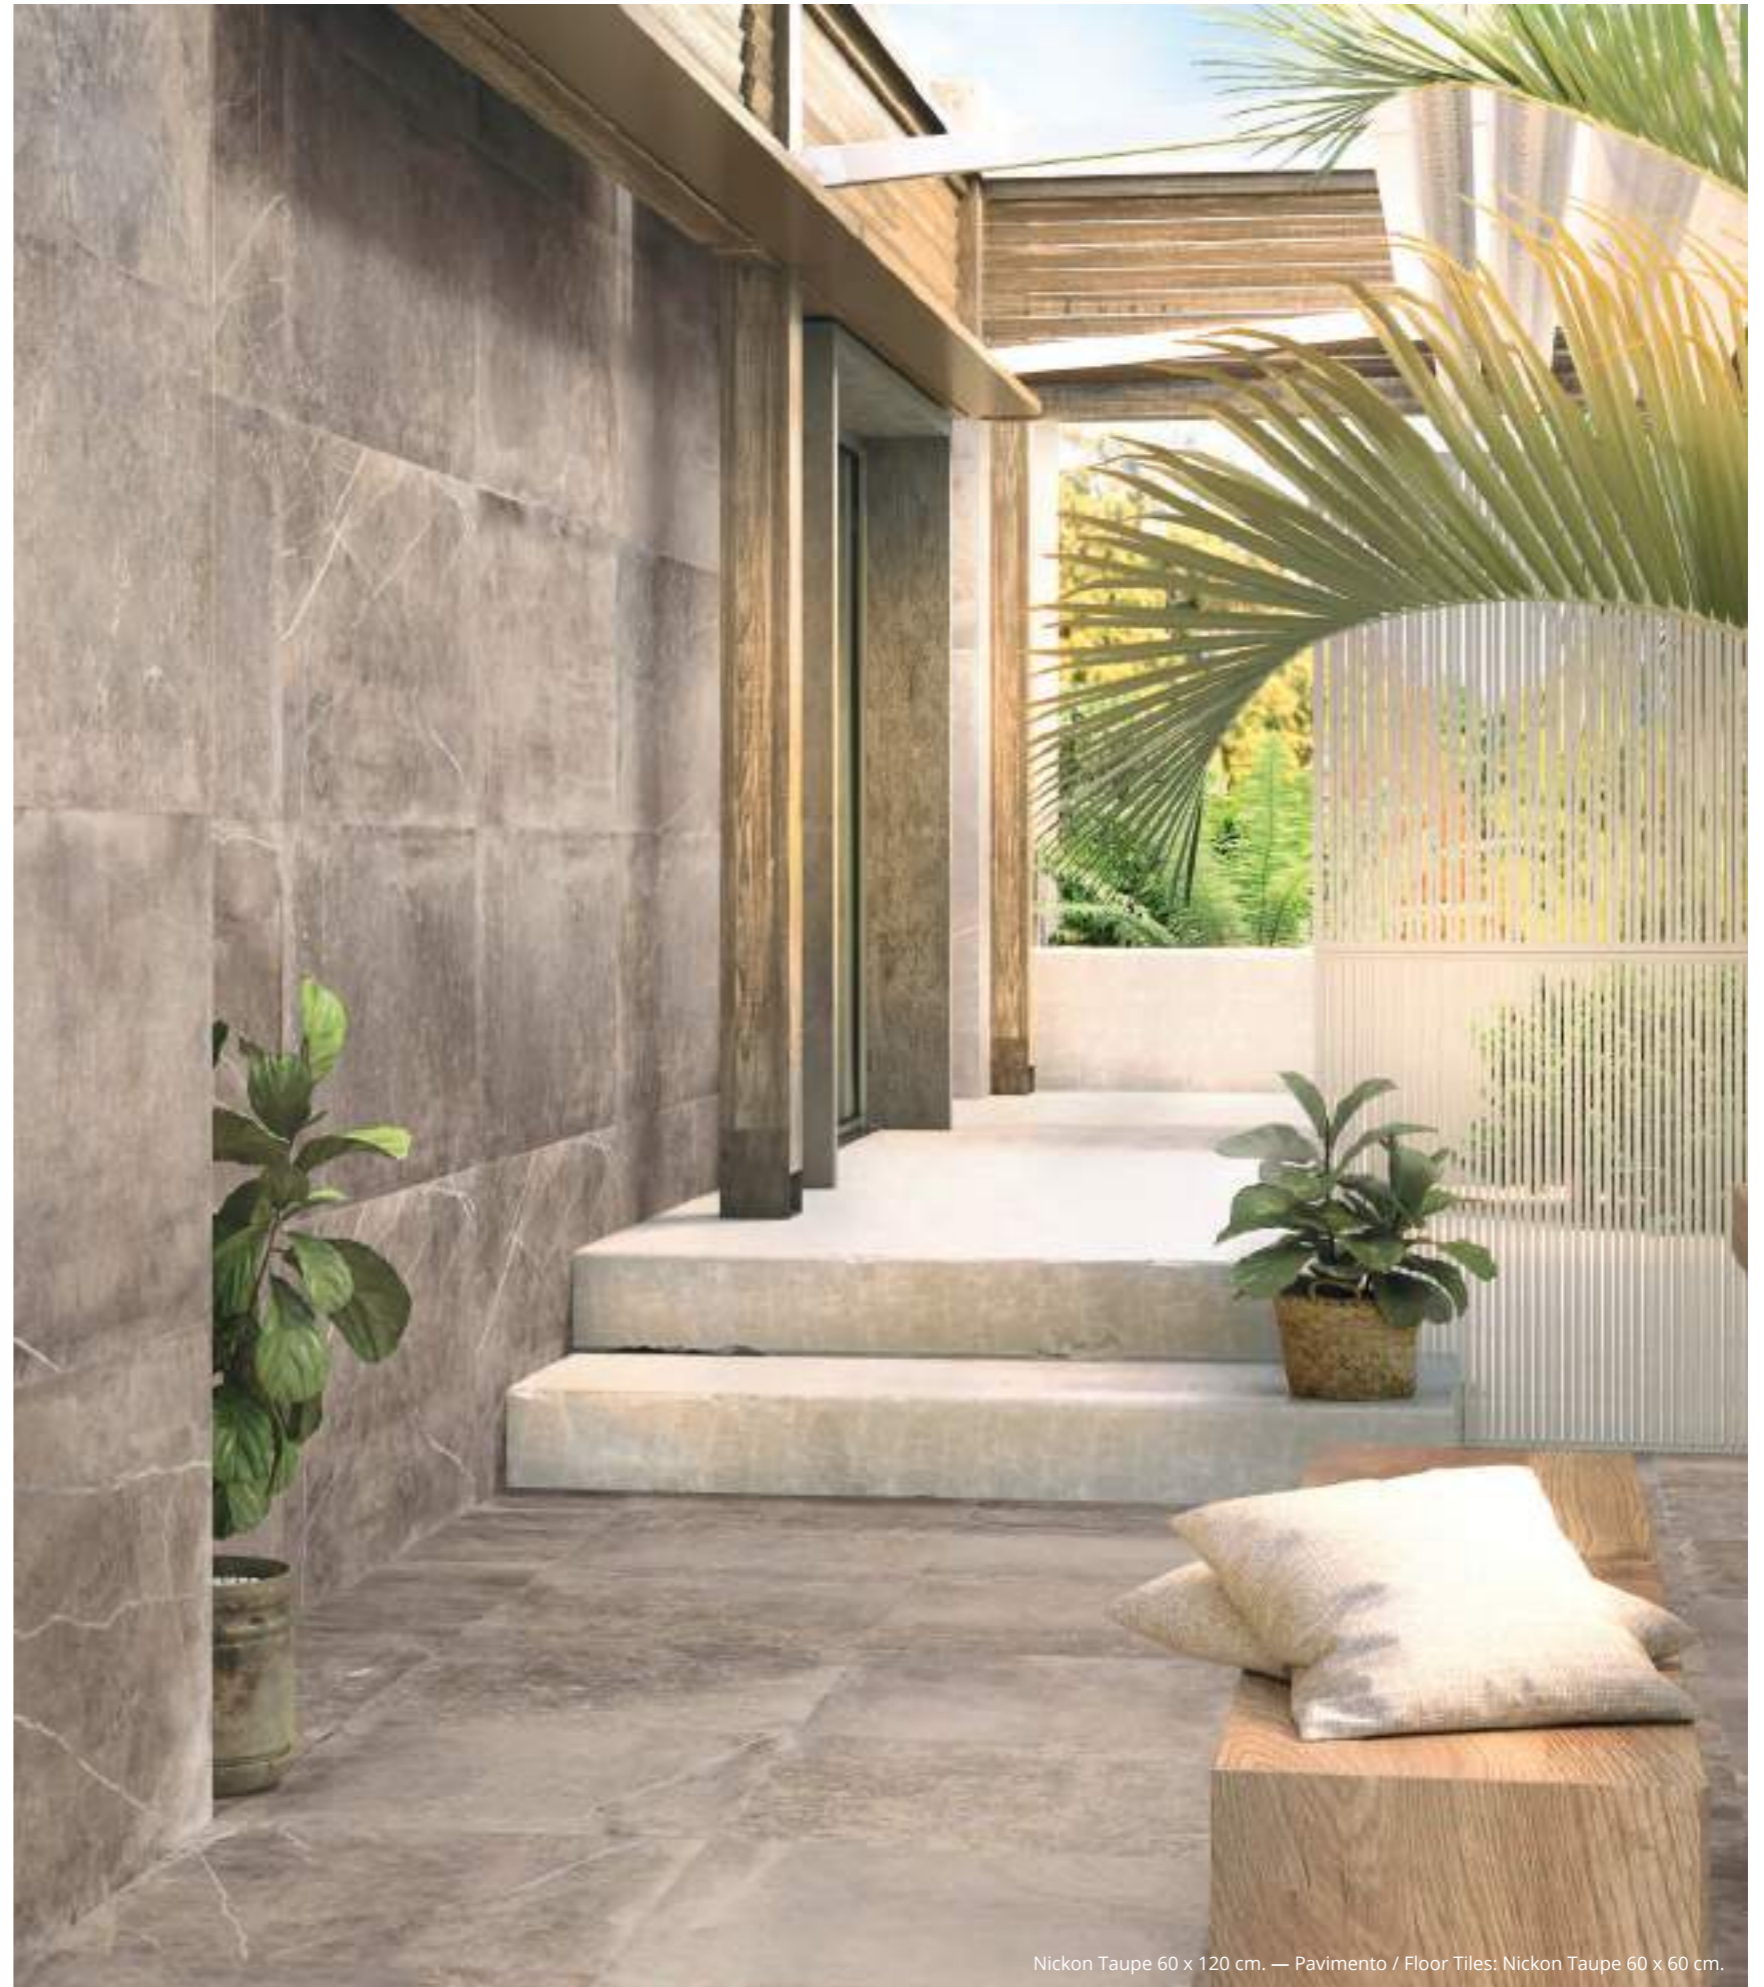

Nickon Taupe 60 x 120 cm. — Pavimento / Floor Tiles: Nickon Taupe 60 x 60 cm.