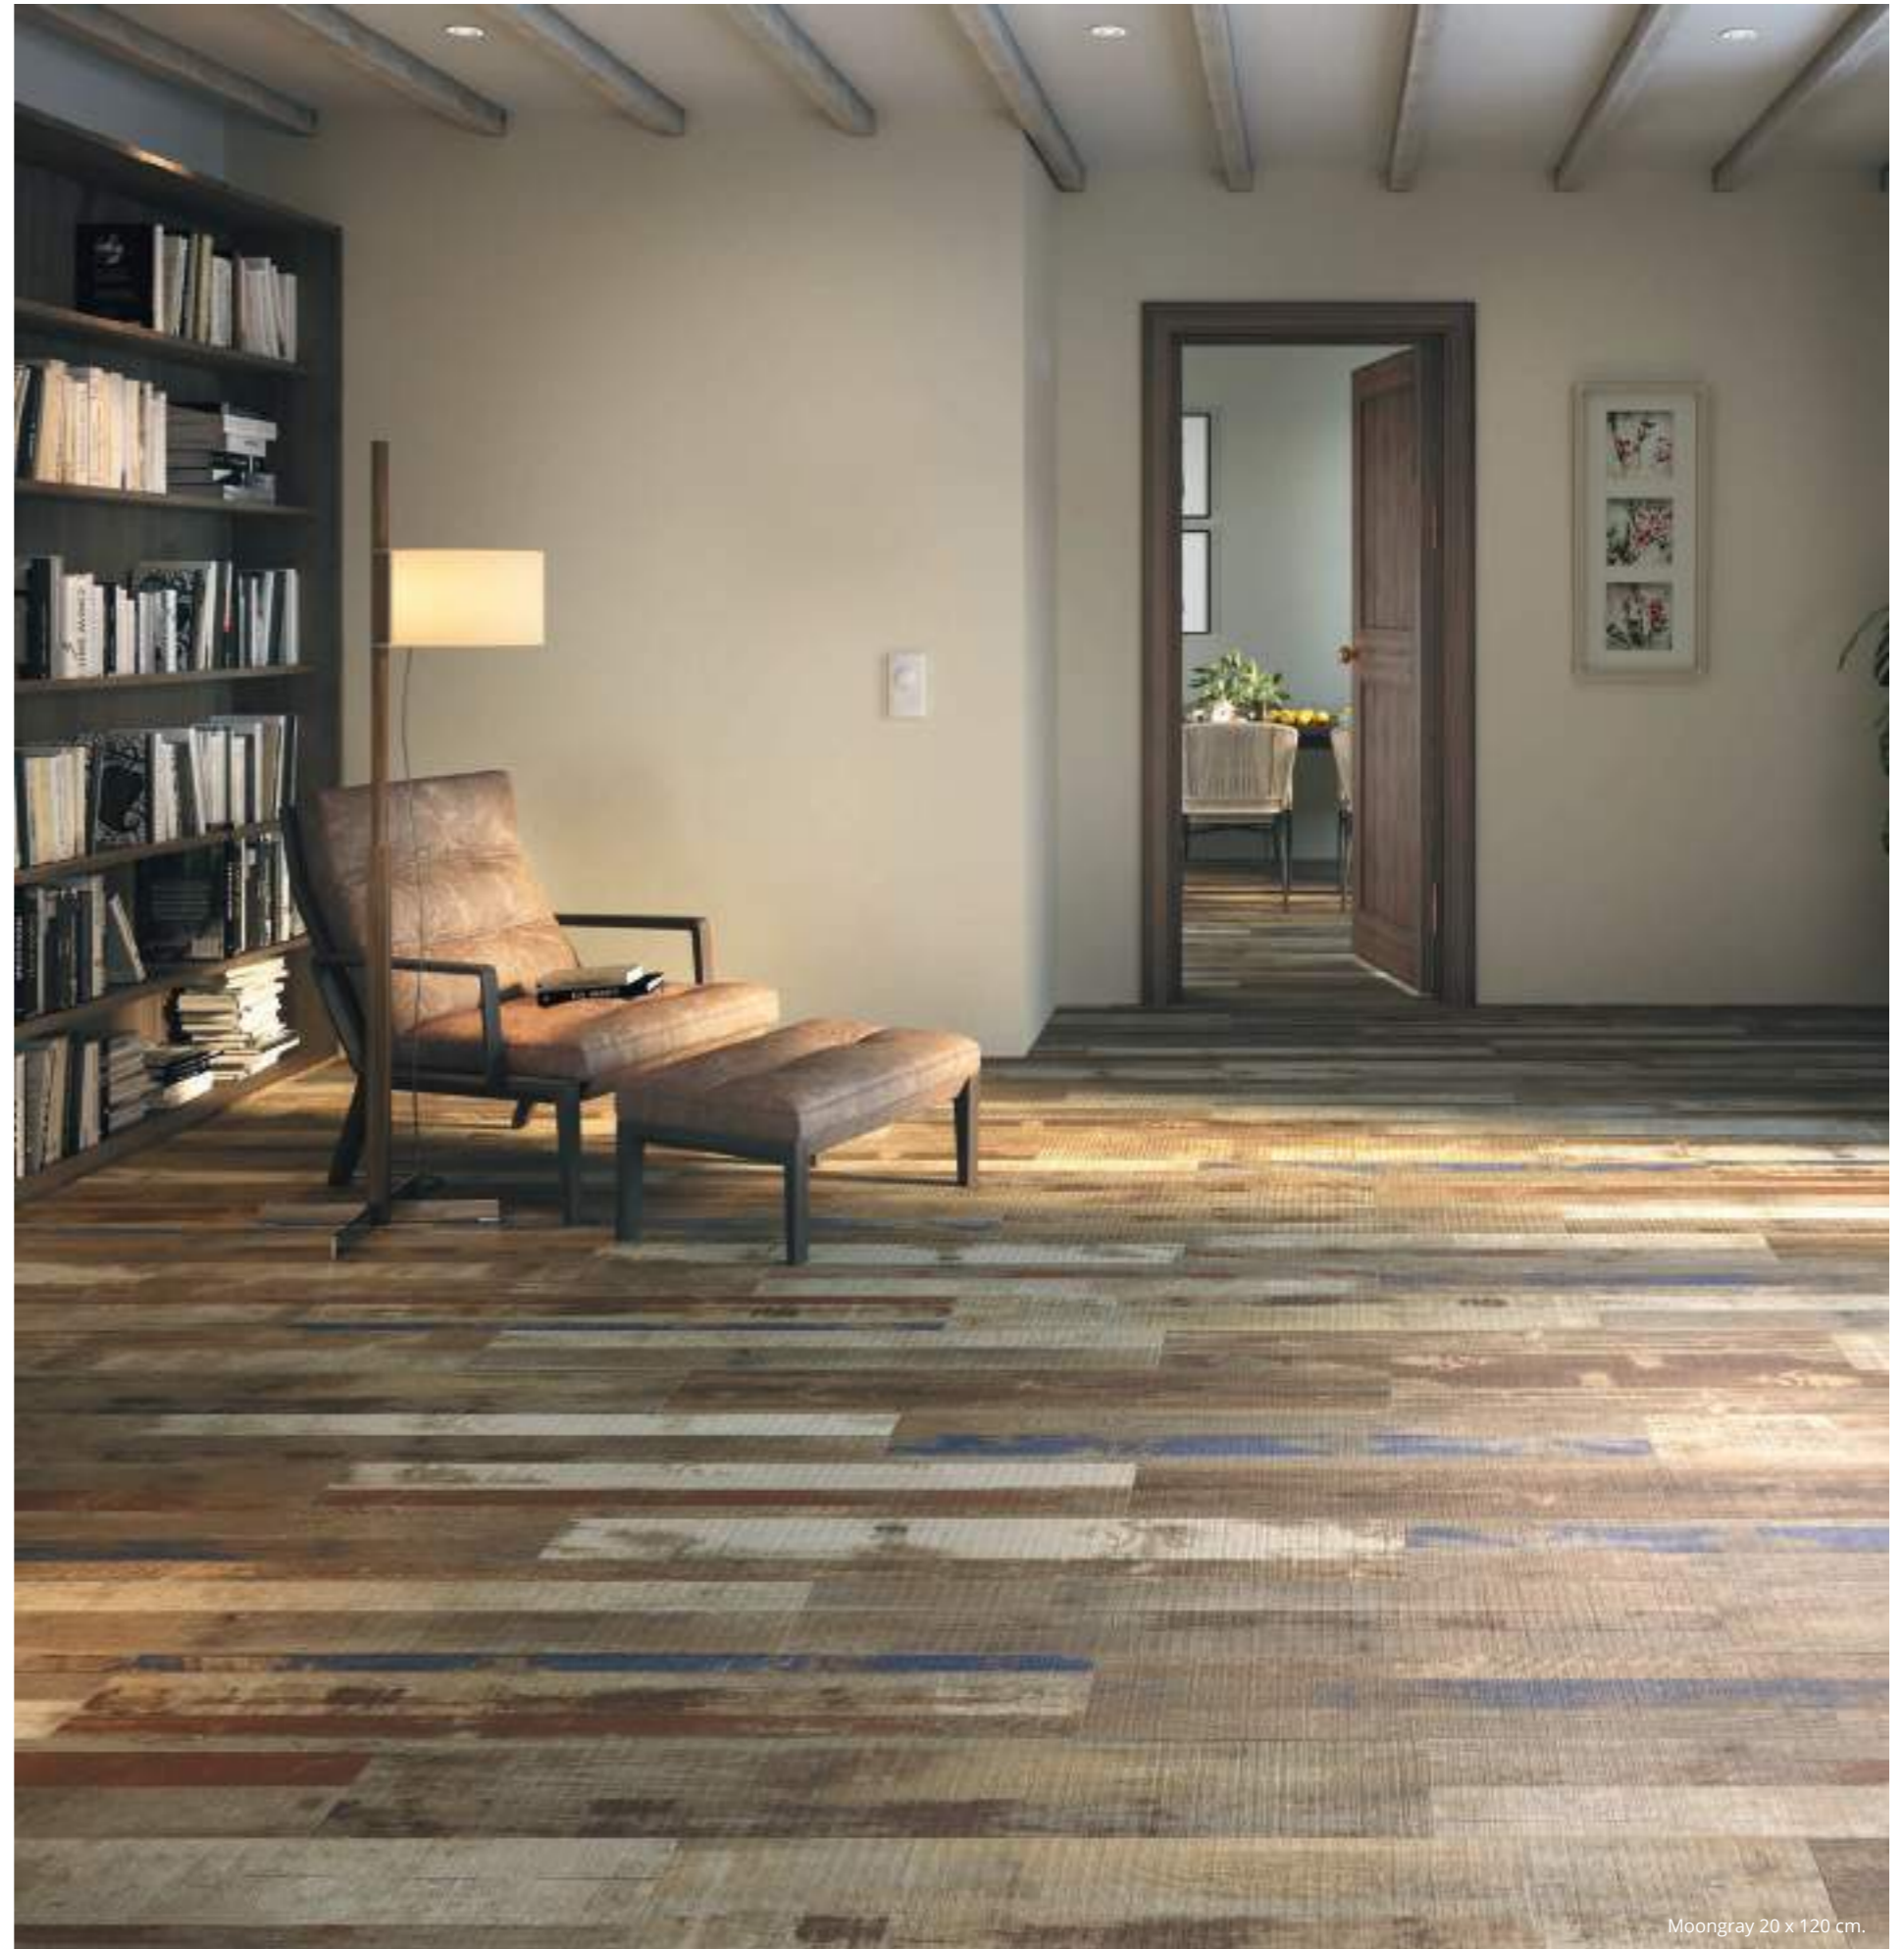

Medici Blue Pulido 80 x 160 cm. — Pavimento / Floor Tiles: Medici Blue Pulido 80 x 80 cm.

Moongray

Porcelánico / Porcelain tiles

20 x 120 cm. — 7,87" x 47,24"

Moongray
20 x 120 cm.

P2012LB

Ejemplos de colocación / Examples of placement