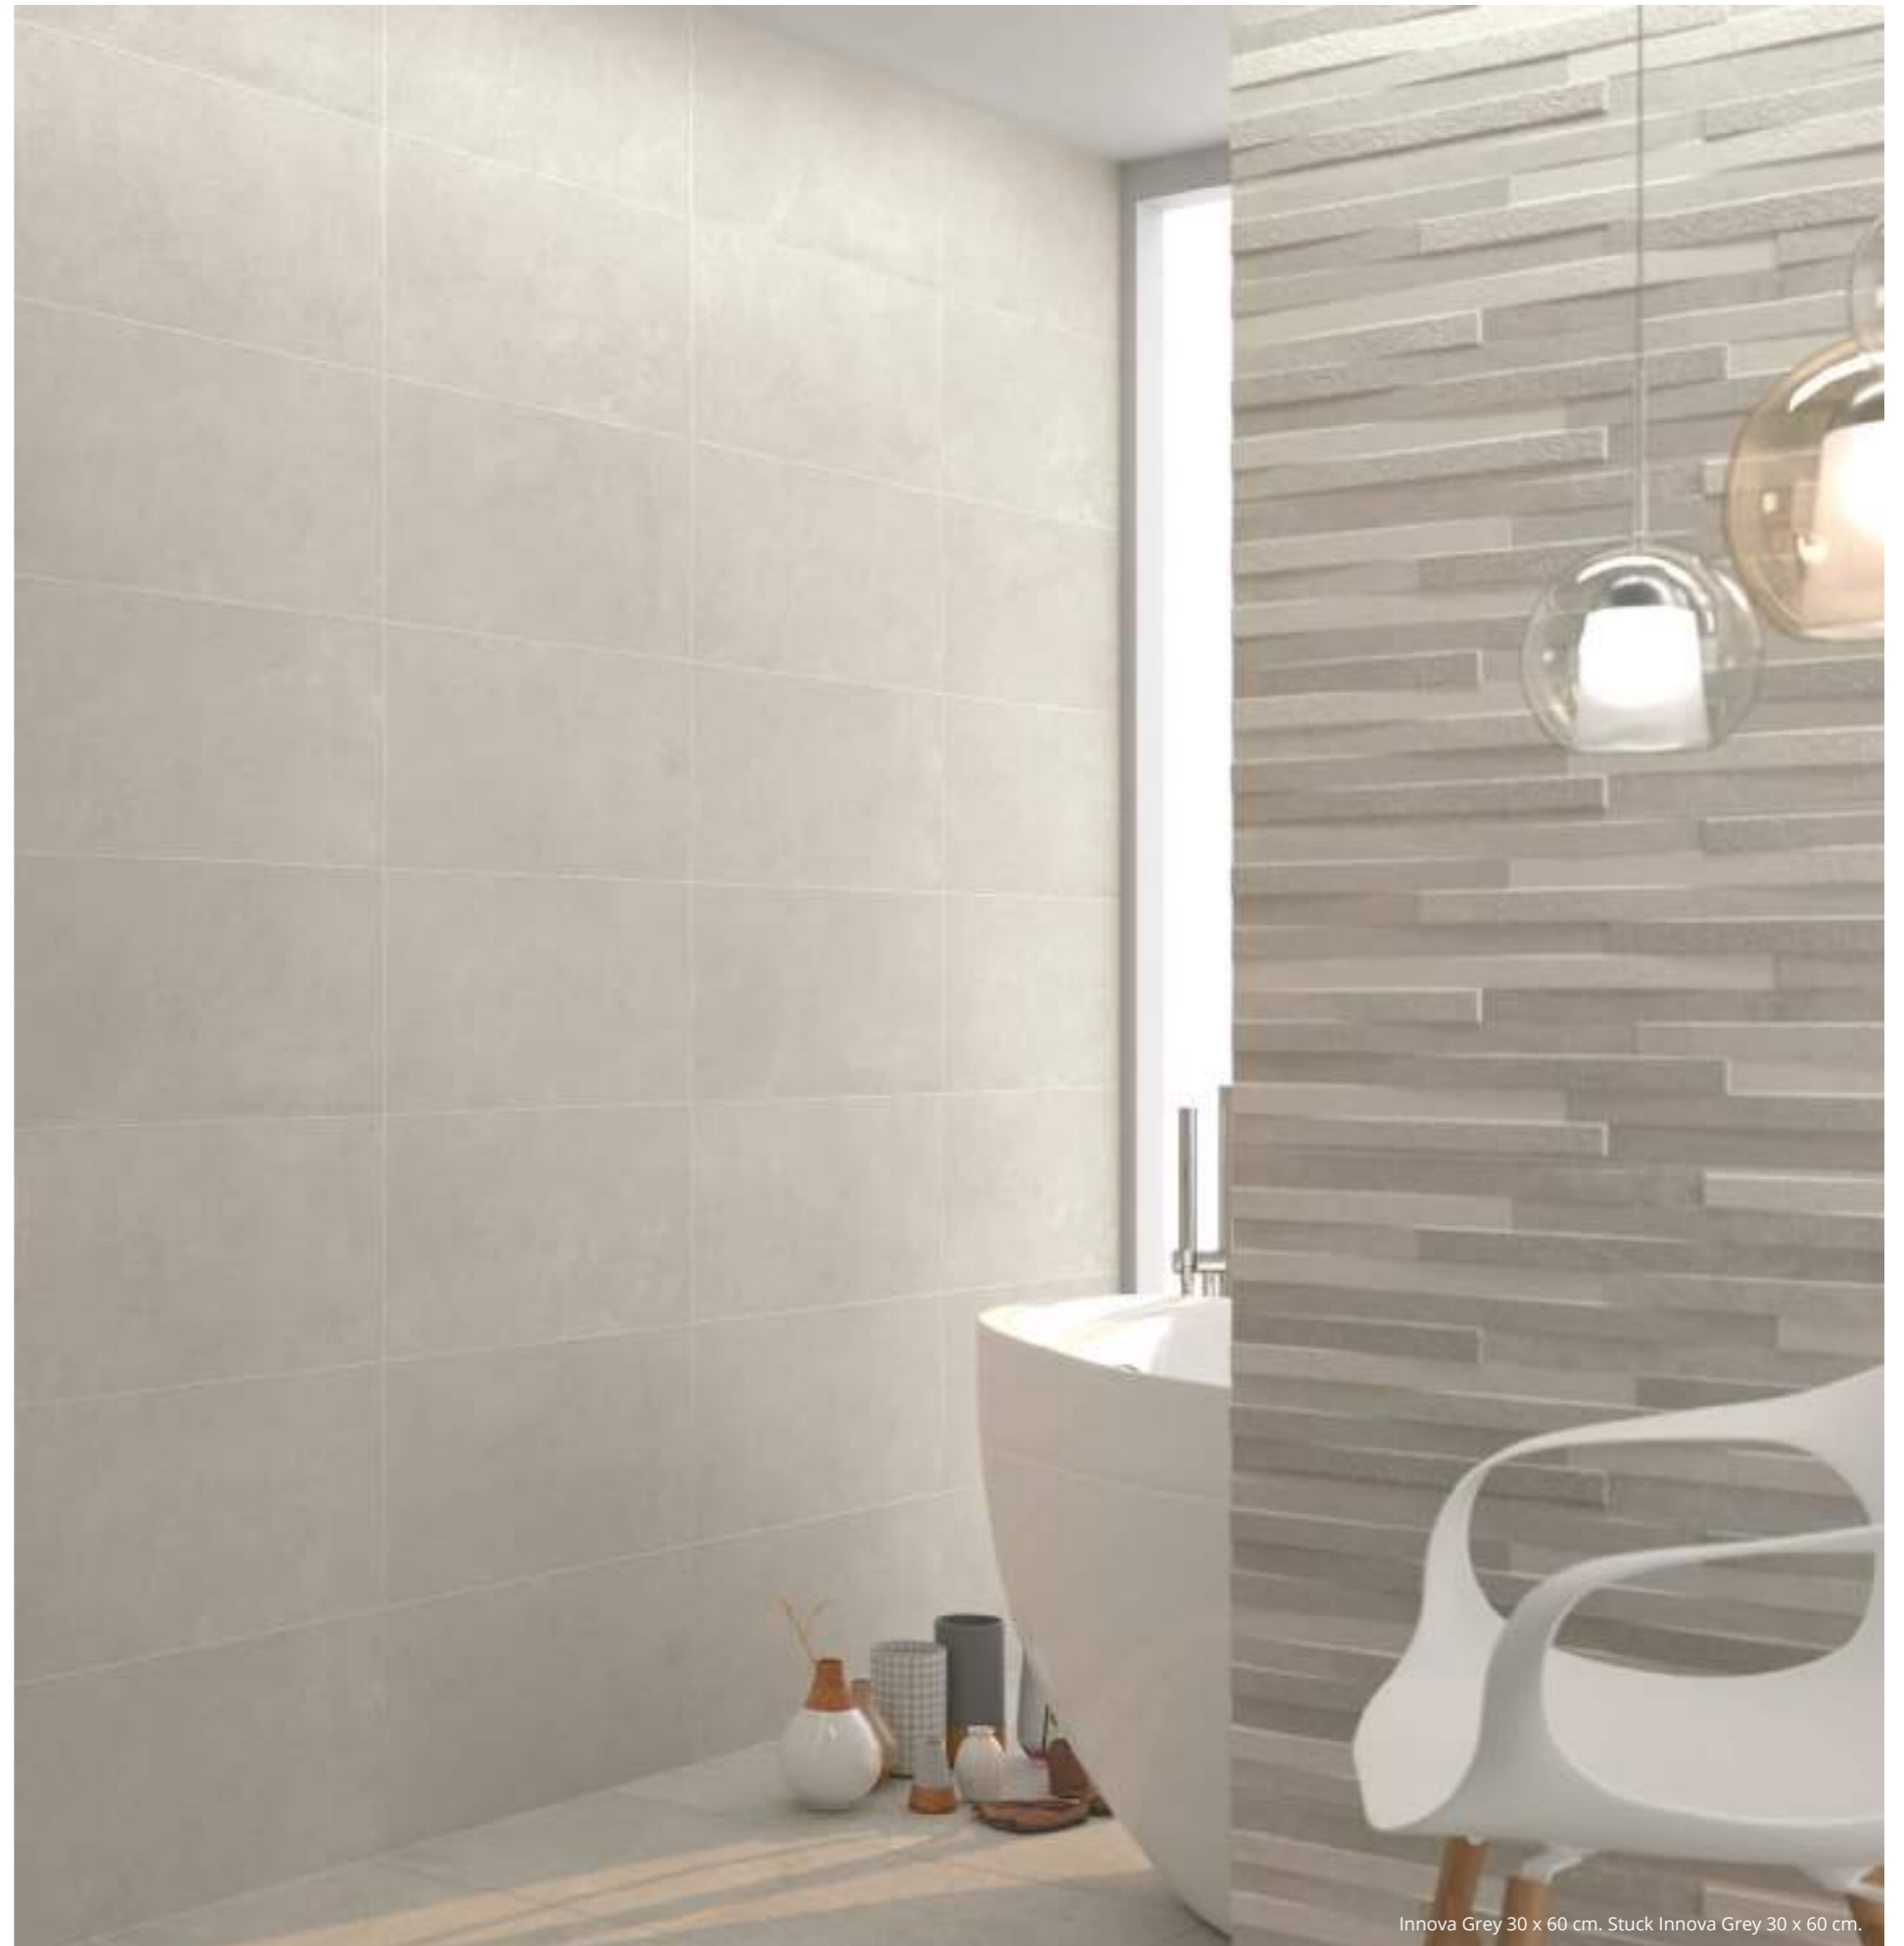

Innova

Pasta blanca / White body tile

30 x 60 cm. — 11,81" x 23,62"

Innova Sand
30 x 60 cm. WB3060L

Innova Smoke
30 x 60 cm. WB3060L

Stuck Innova Noce
30 x 60 cm. WB3060L

Stuck Innova Grey
30 x 60 cm. WB3060L

Innova Noce
30 x 60 cm. WB3060L

Innova Grey
30 x 60 cm. WB3060L

Se aconseja uso del Sistema Nivelado
We recommend using Levelling System to lay the tiles
Ver pág. / See p. 286

Innova Grey 30 x 60 cm., Stuck Innova Grey 30 x 60 cm.