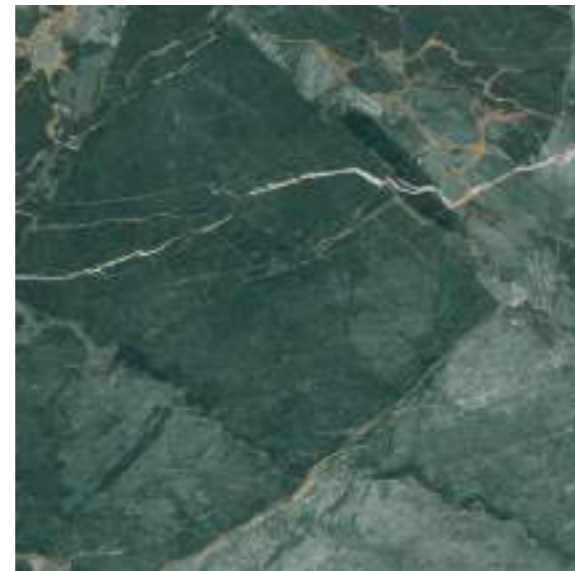

Indi Green Pulido
60 x 120 cm. P6012GRP

MF

Indi Green Pulido
120 x 120 cm. P1212GRP

—
Espesor / Thickness — 7 mm.
Variación Gráfica / Different Pattern — 4

Rodapié Corte / Cut Skirting	SIZE	TR	PCK
120 x 120 Pulido RC1212	10 x 60	31	15
60 x 120 Pulido RC6012	10 x 60	31	15

Se aconseja uso del Sistema Nivelado
We recommend using Levelling System to lay the tiles
Ver pág. / See p. 286