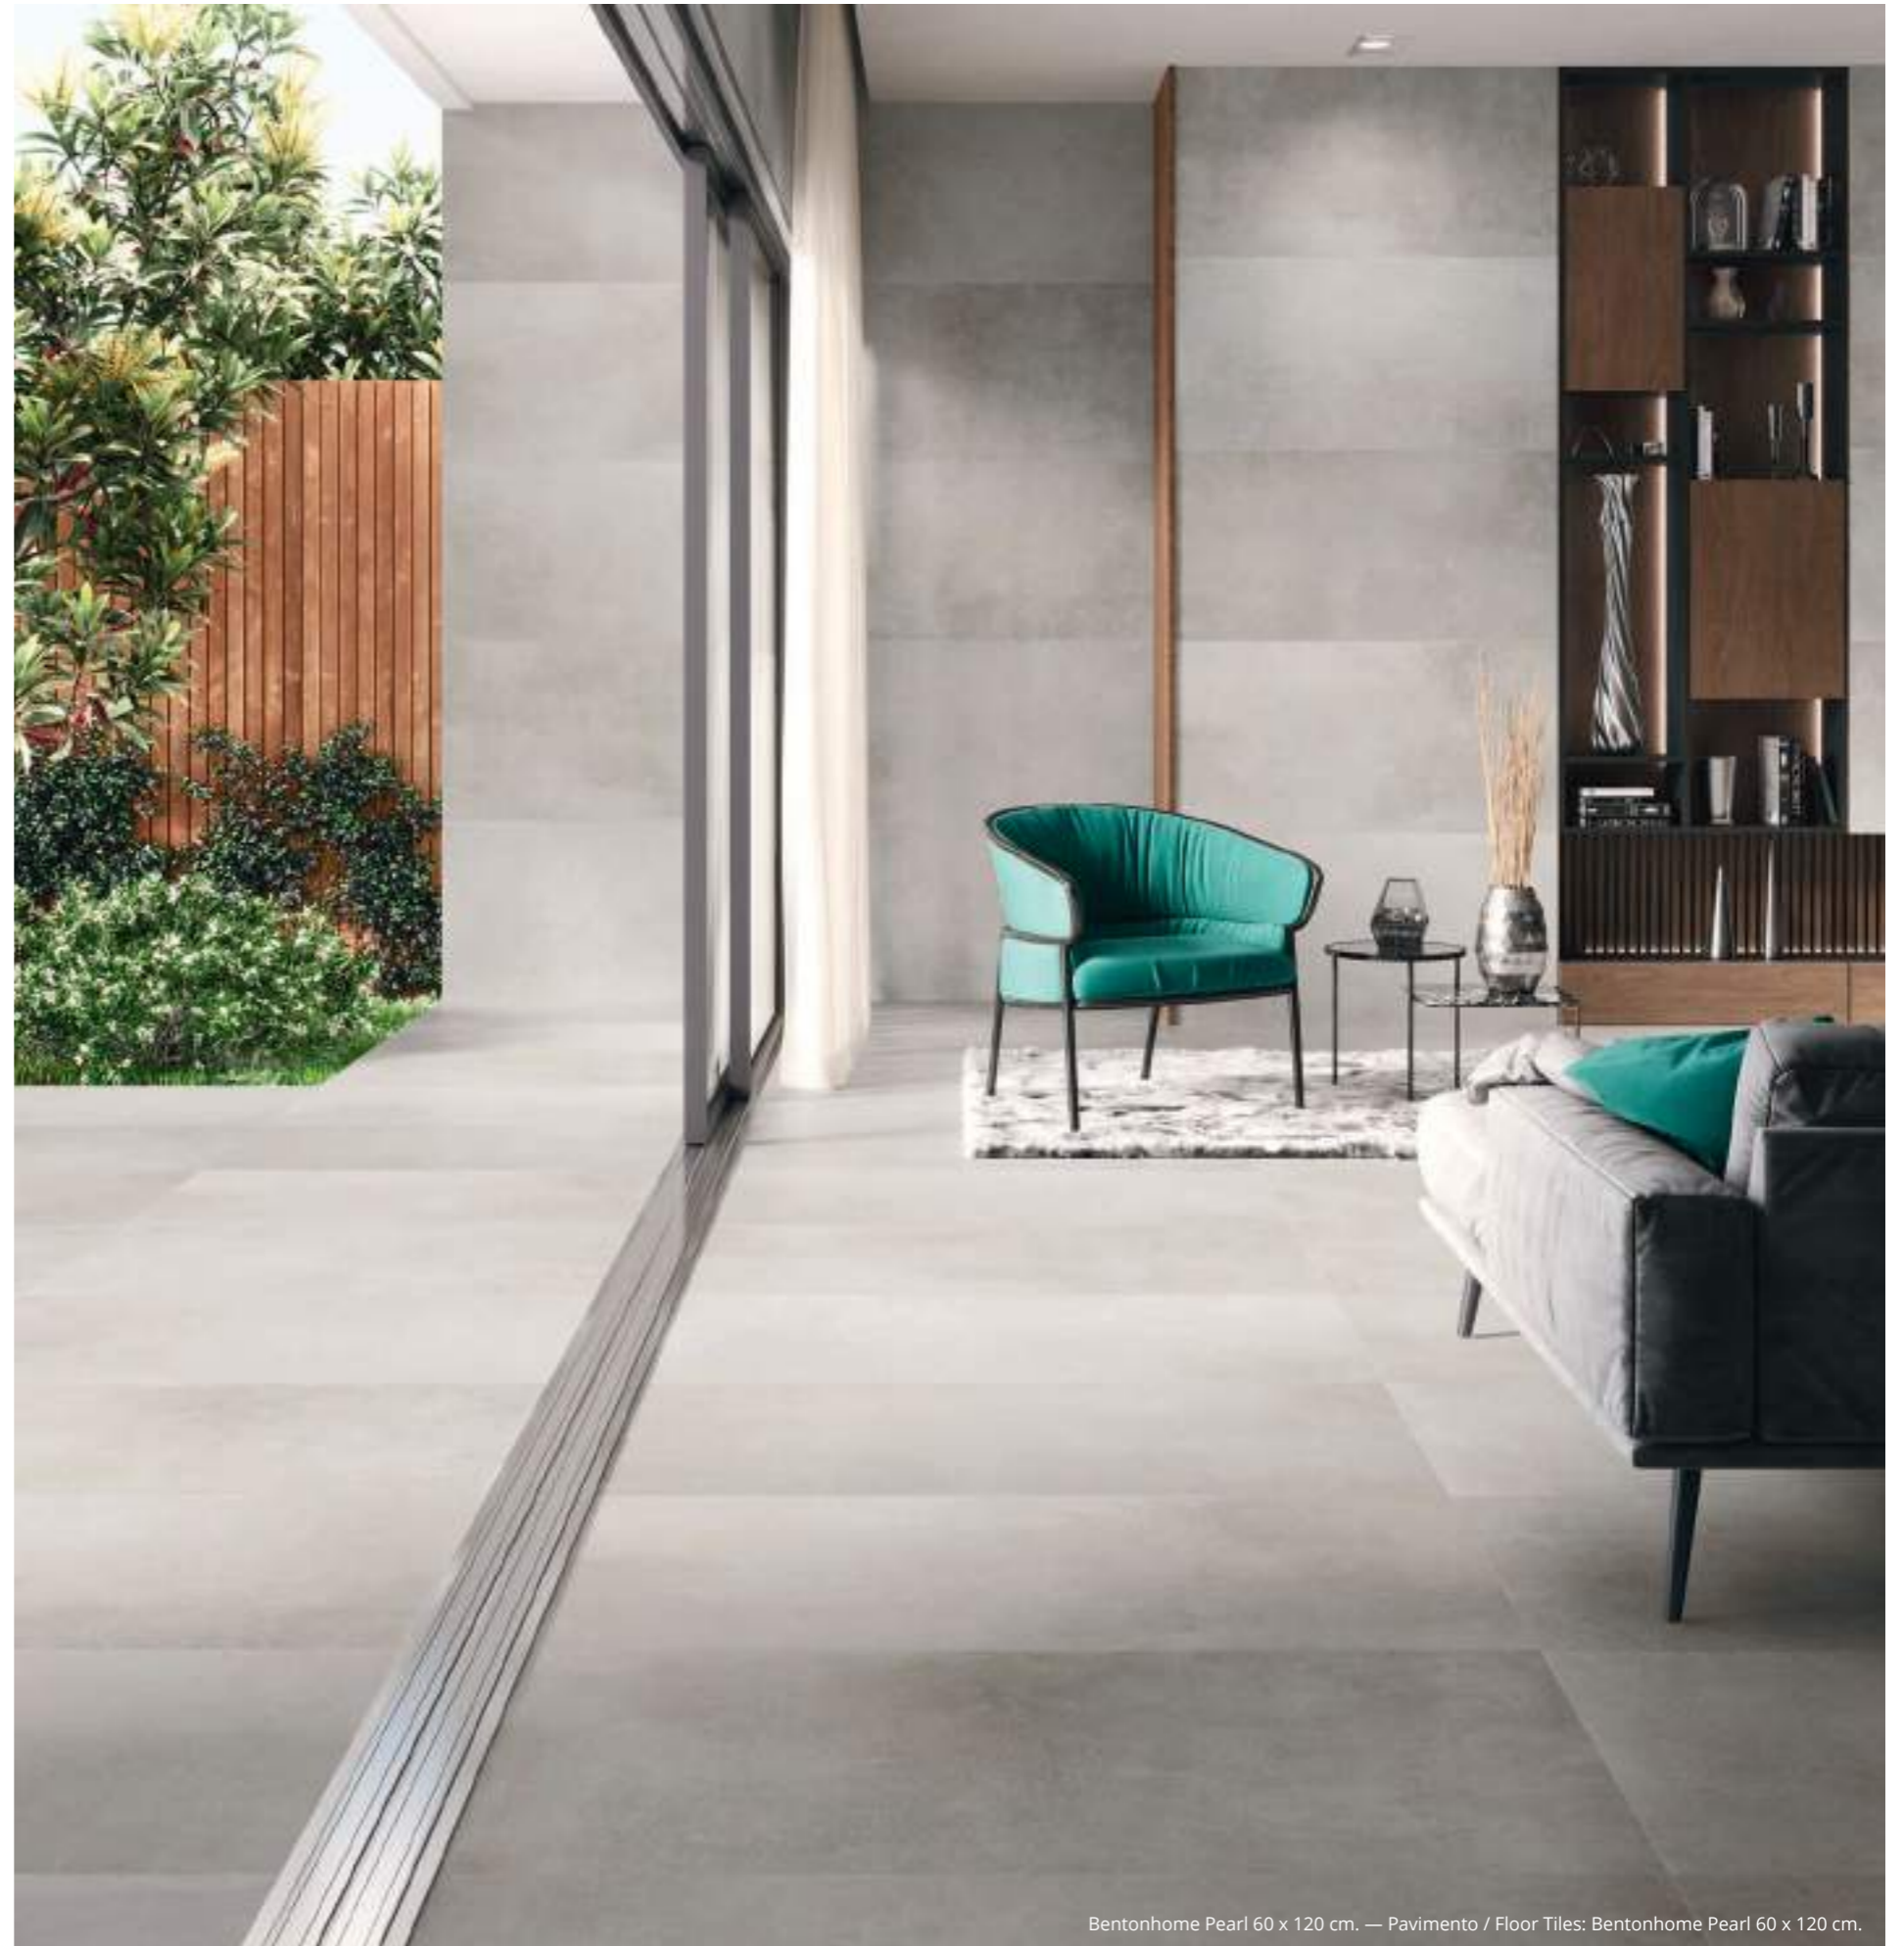

60 x 120 cm. — 23,62" x 47,24"
60 x 60 cm. — 23,62" x 23,62"
30 x 90 cm. — 11,81" x 35,43"

Betonhome Pearl
60 x 120 cm.

P6012L

Betonhome Grey
60 x 120 cm.

P6012L

| Rodapié Corte / Cut Skirting | SIZE | TR | PKG |
|------------------------------|---------|----|-----|
| 60 x 120 Natural RC6012 | 10 x 60 | 29 | 15 |