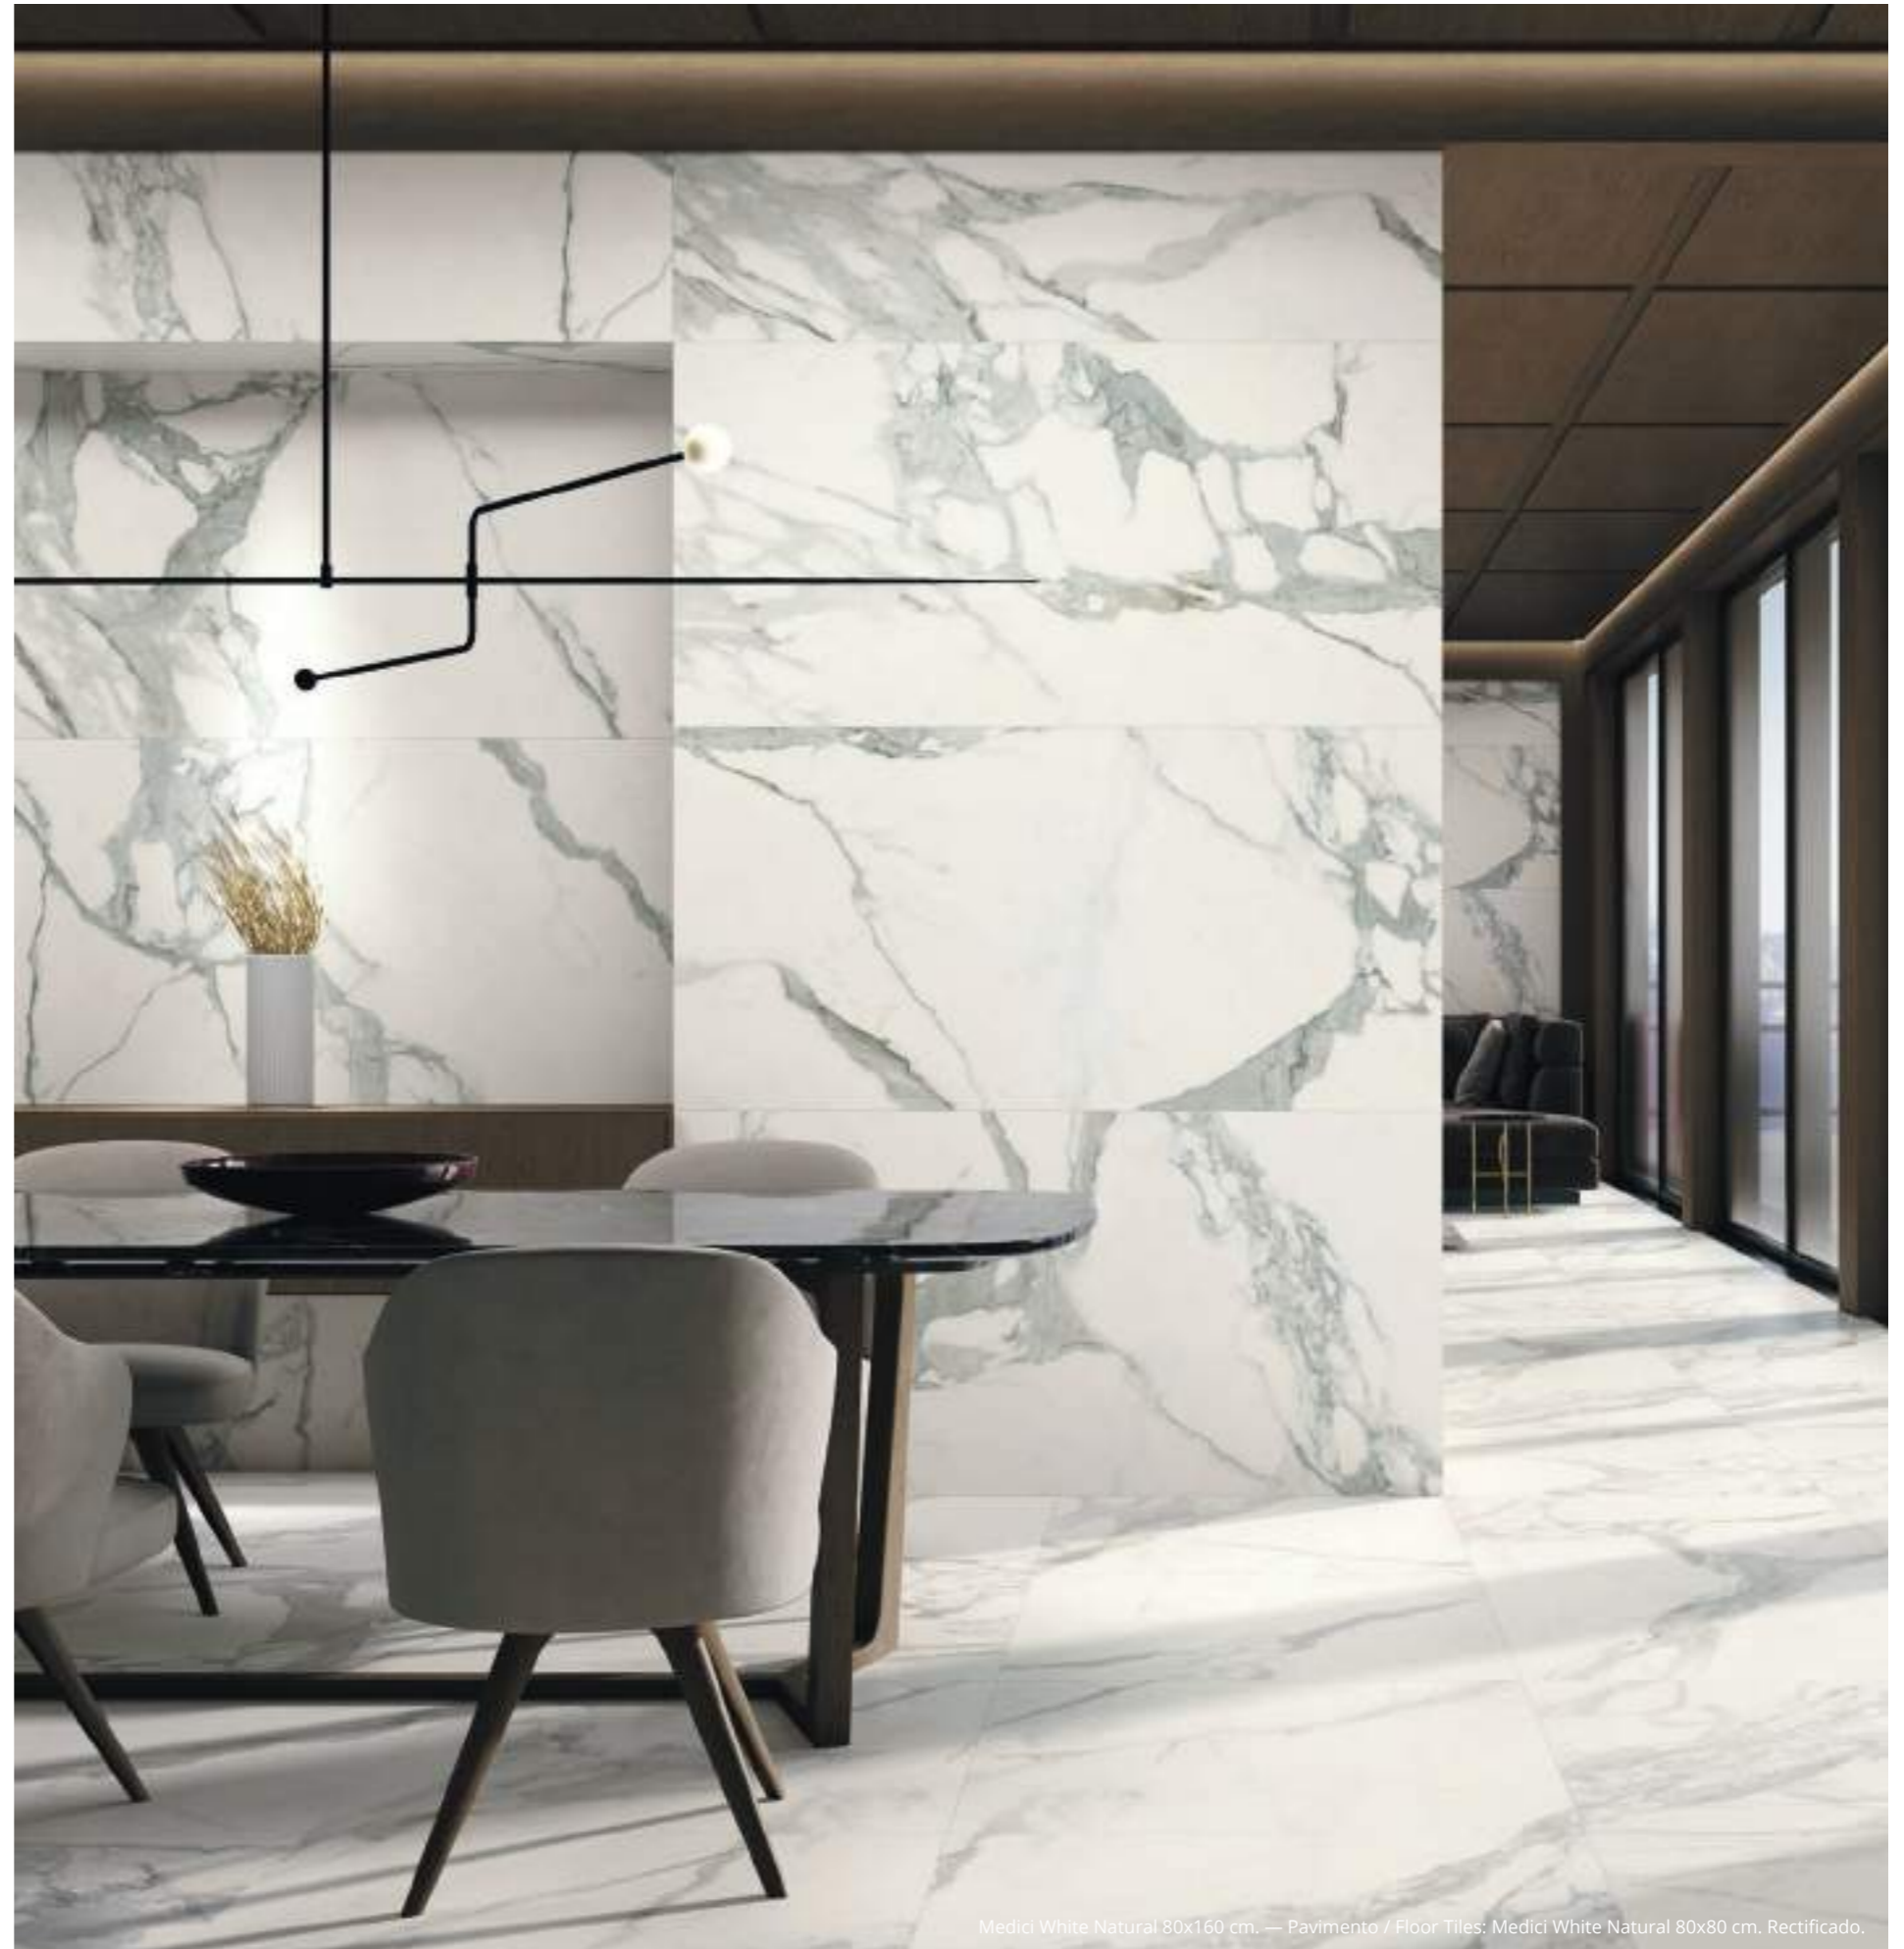

Medici White Natural 80x160 cm. — Pavimento / Floor Tiles: Medici White Natural 80x80 cm. Rectificado.

Rodapié Corte / Cut Skirting	SIZE	TR	PCK
80 x 160 Natural RC8016	10 x 80	36	14
80 x 80 Natural RC8080	10 x 80	31	14

Se aconseja uso del Sistema Nivelado
We recommend using Levelling System to lay the tiles
Ver pág. / See p. 286