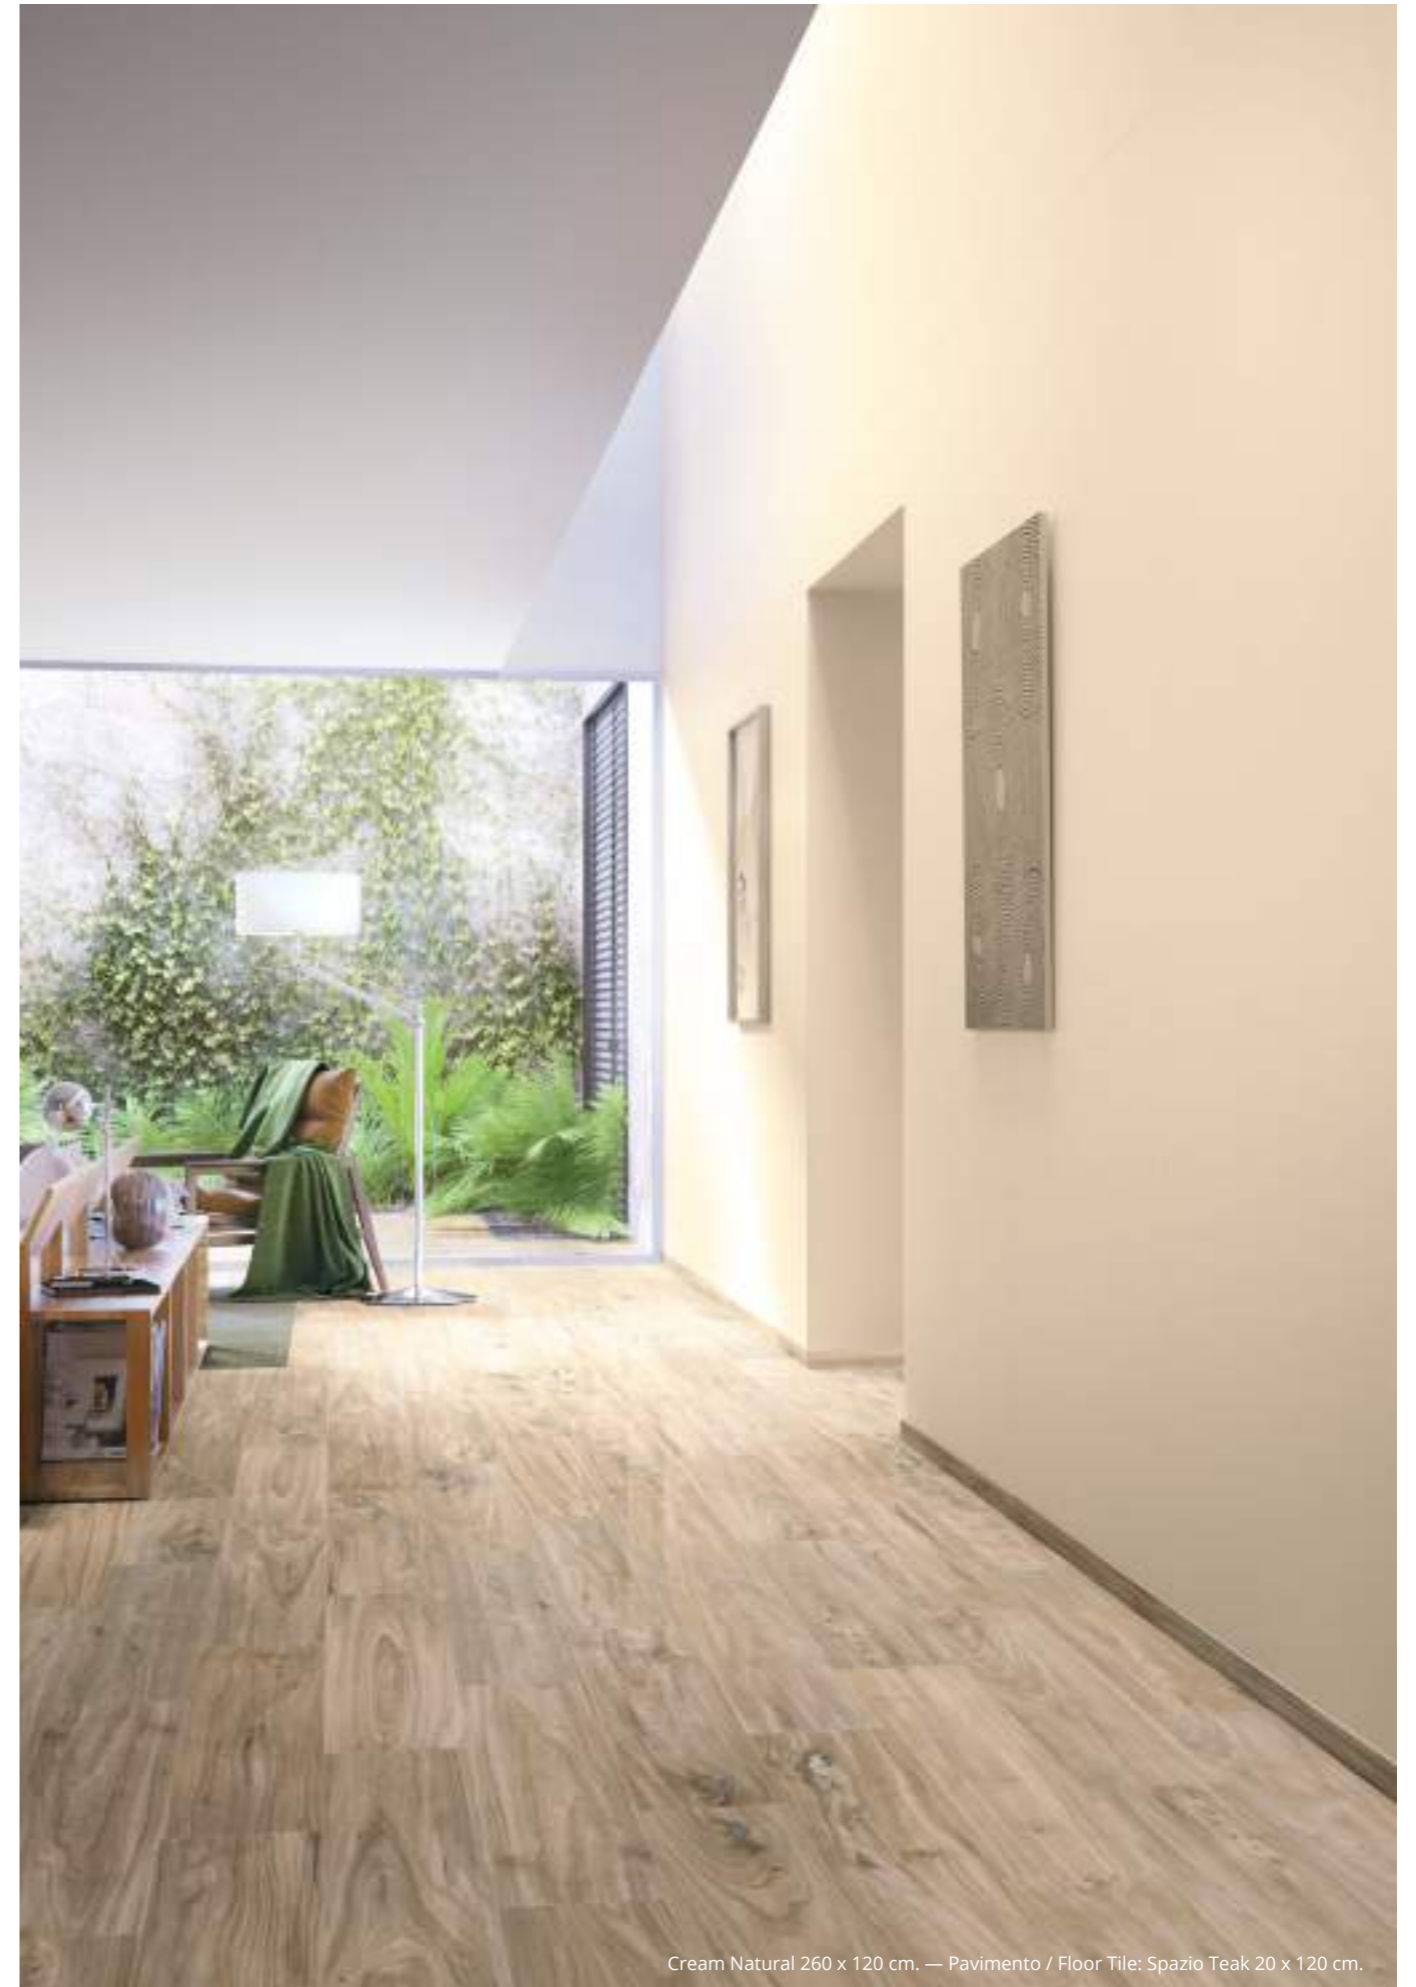

Cream Natural 260 x 120 cm. — Pavimento / Floor Tile: Spazio Teak 20 x 120 cm.