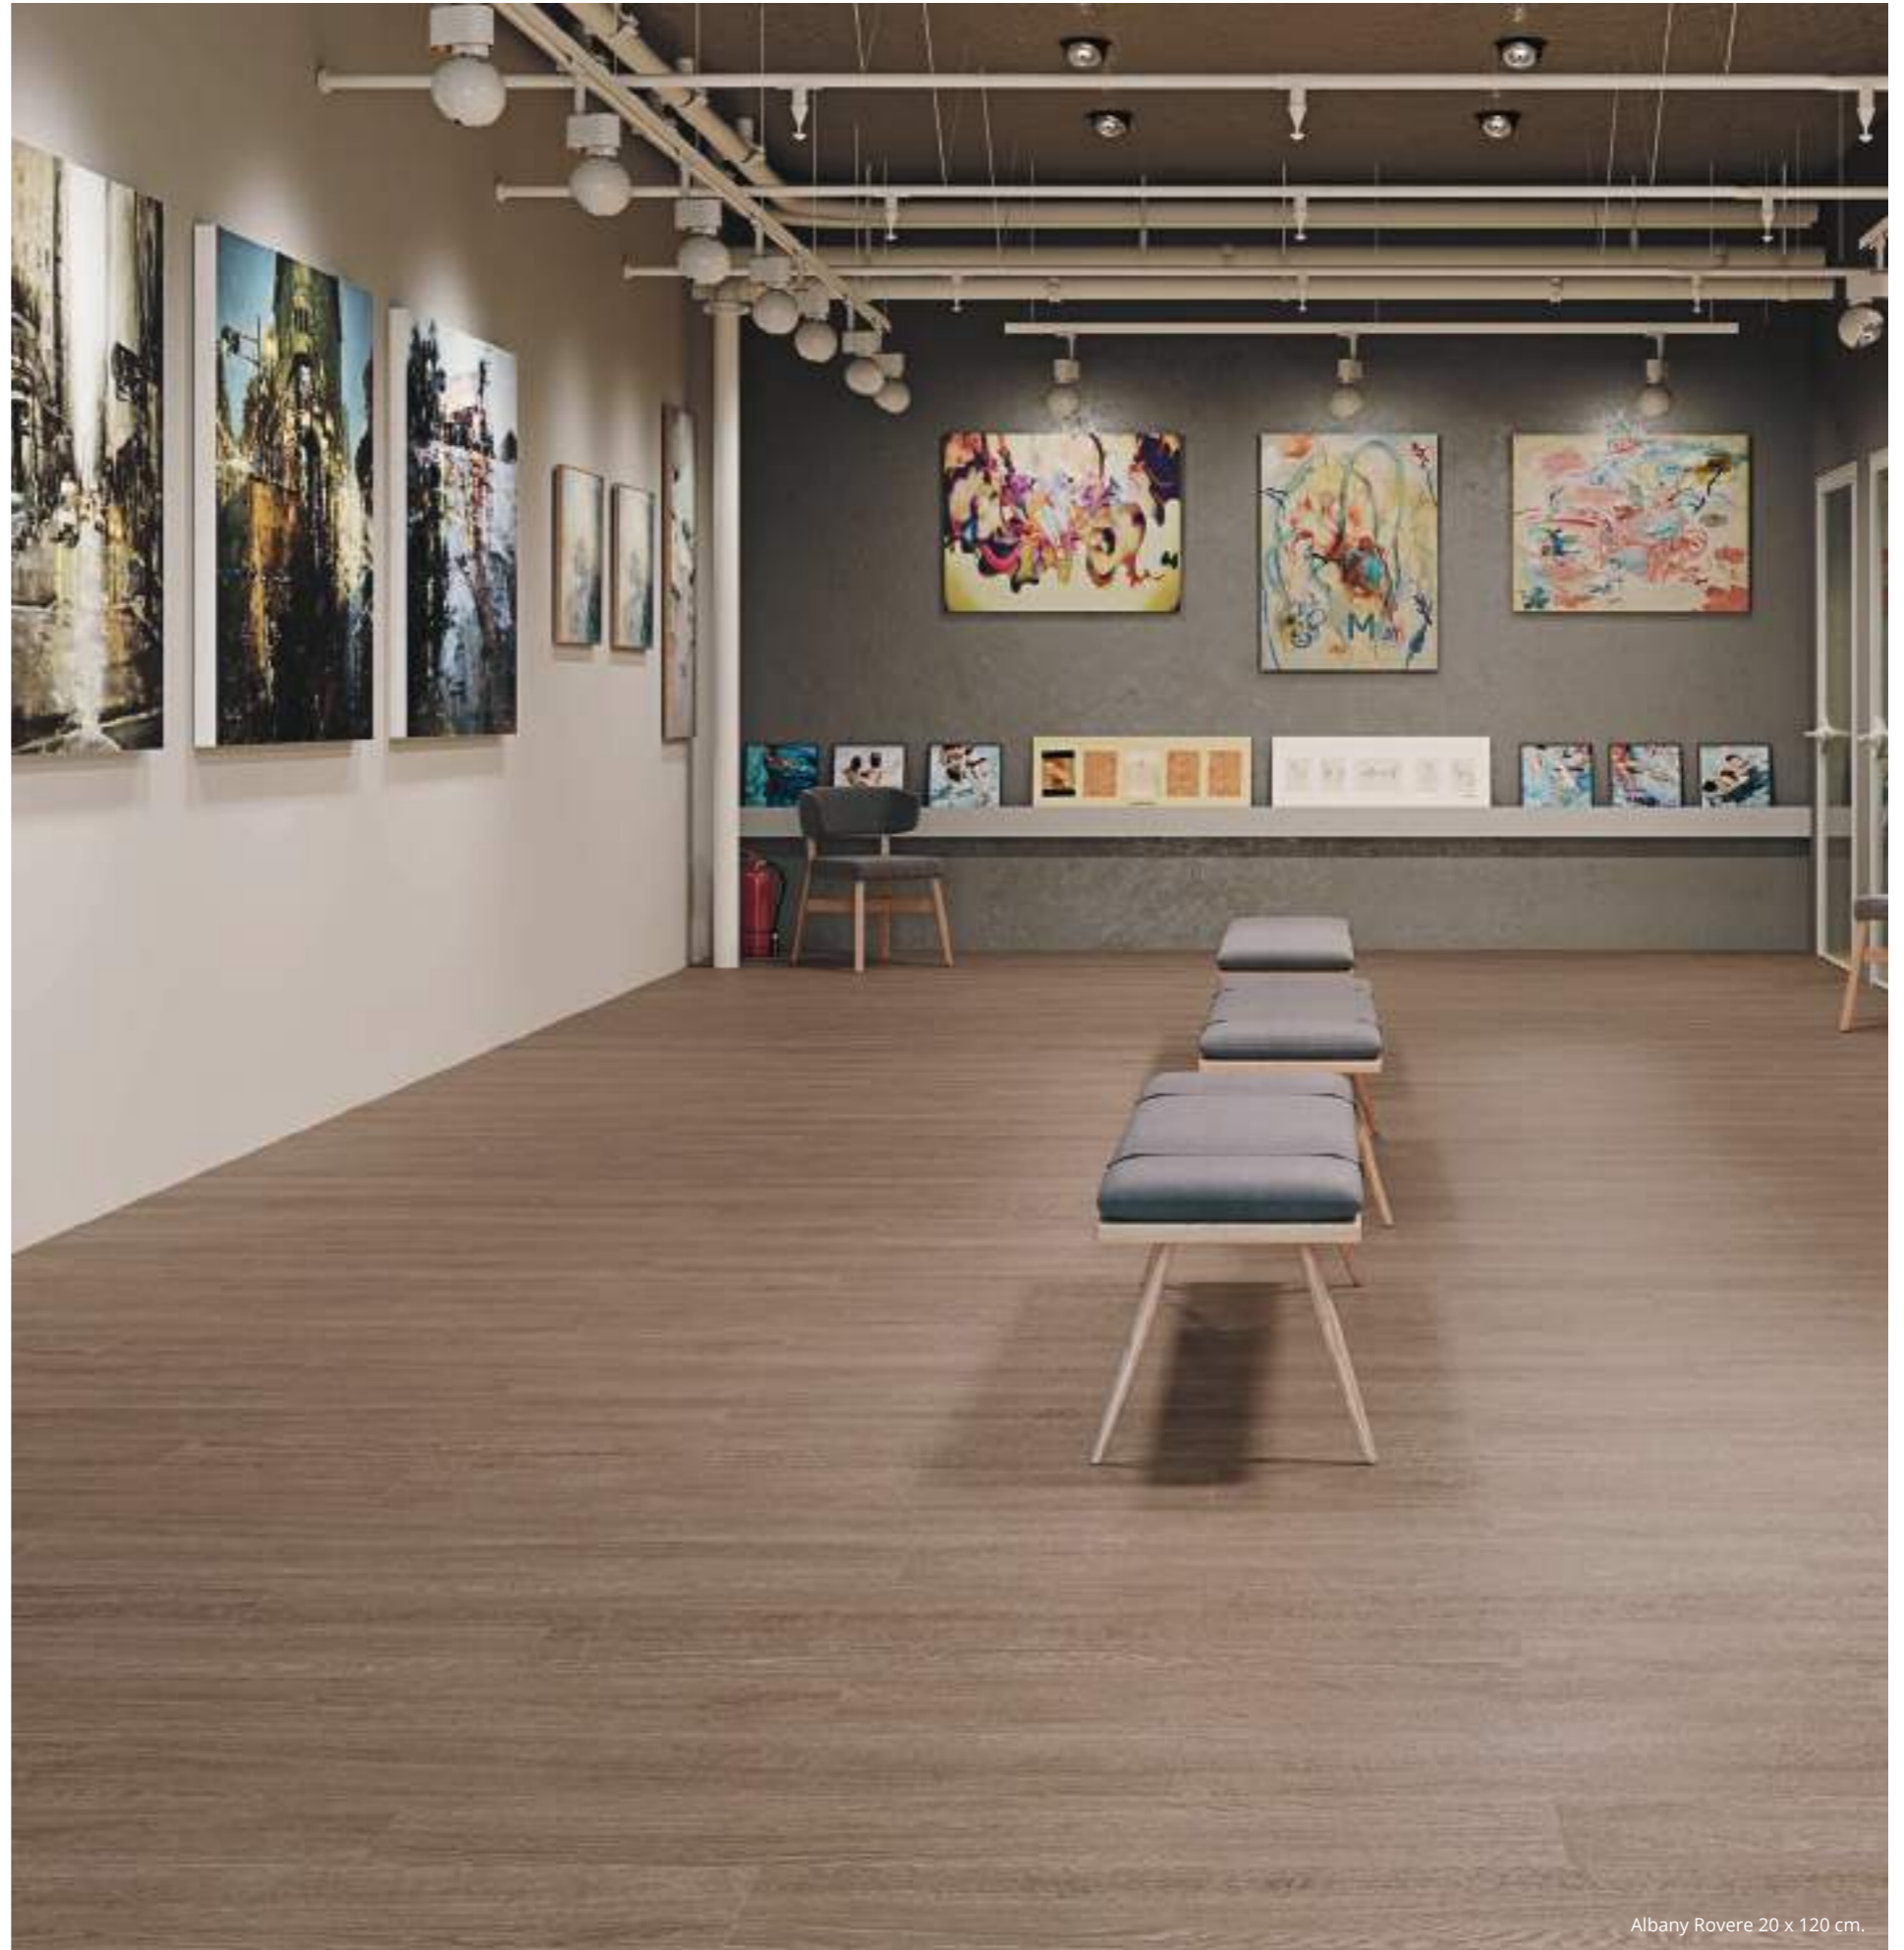

Albany

Porcelánico / Porcelain tiles

20 x 120 cm. — 7,87" x 47,24"

Rodapié Corte / Cut Skirting	SIZE	TR	PCK
20 x 120 Natural RC2012	10 x 60	26	15

Se aconseja uso del Sistema Nivelado
We recommend using Levelling System to lay the tiles
Ver pág. / See p. 286

Albany Rovere 20 x 120 cm.