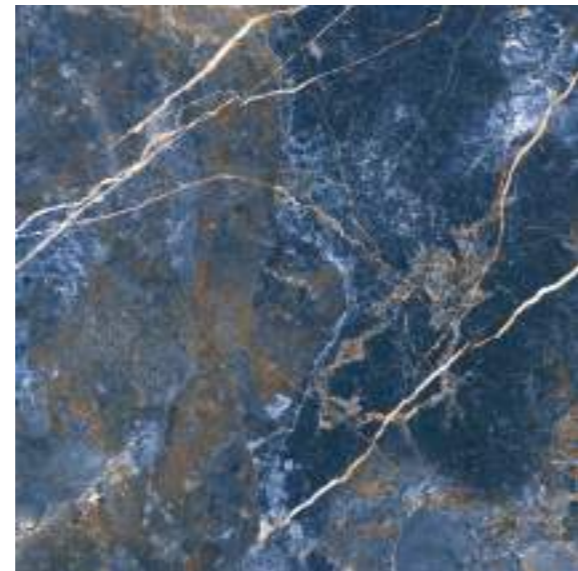

Icaro

Porcelánico / Porcelain tiles

260 x 120 cm. — 102,36" x 47,24"
 120 x 120 cm. — 47,24" x 47,24"
 60 x 120 cm. — 23,62" x 47,24"

XLAB

Icaro Blue Pulido
260 x 120 cm. XL2612GRP

MF

Icaro Blue Pulido
60 x 120 cm. P6012GRP