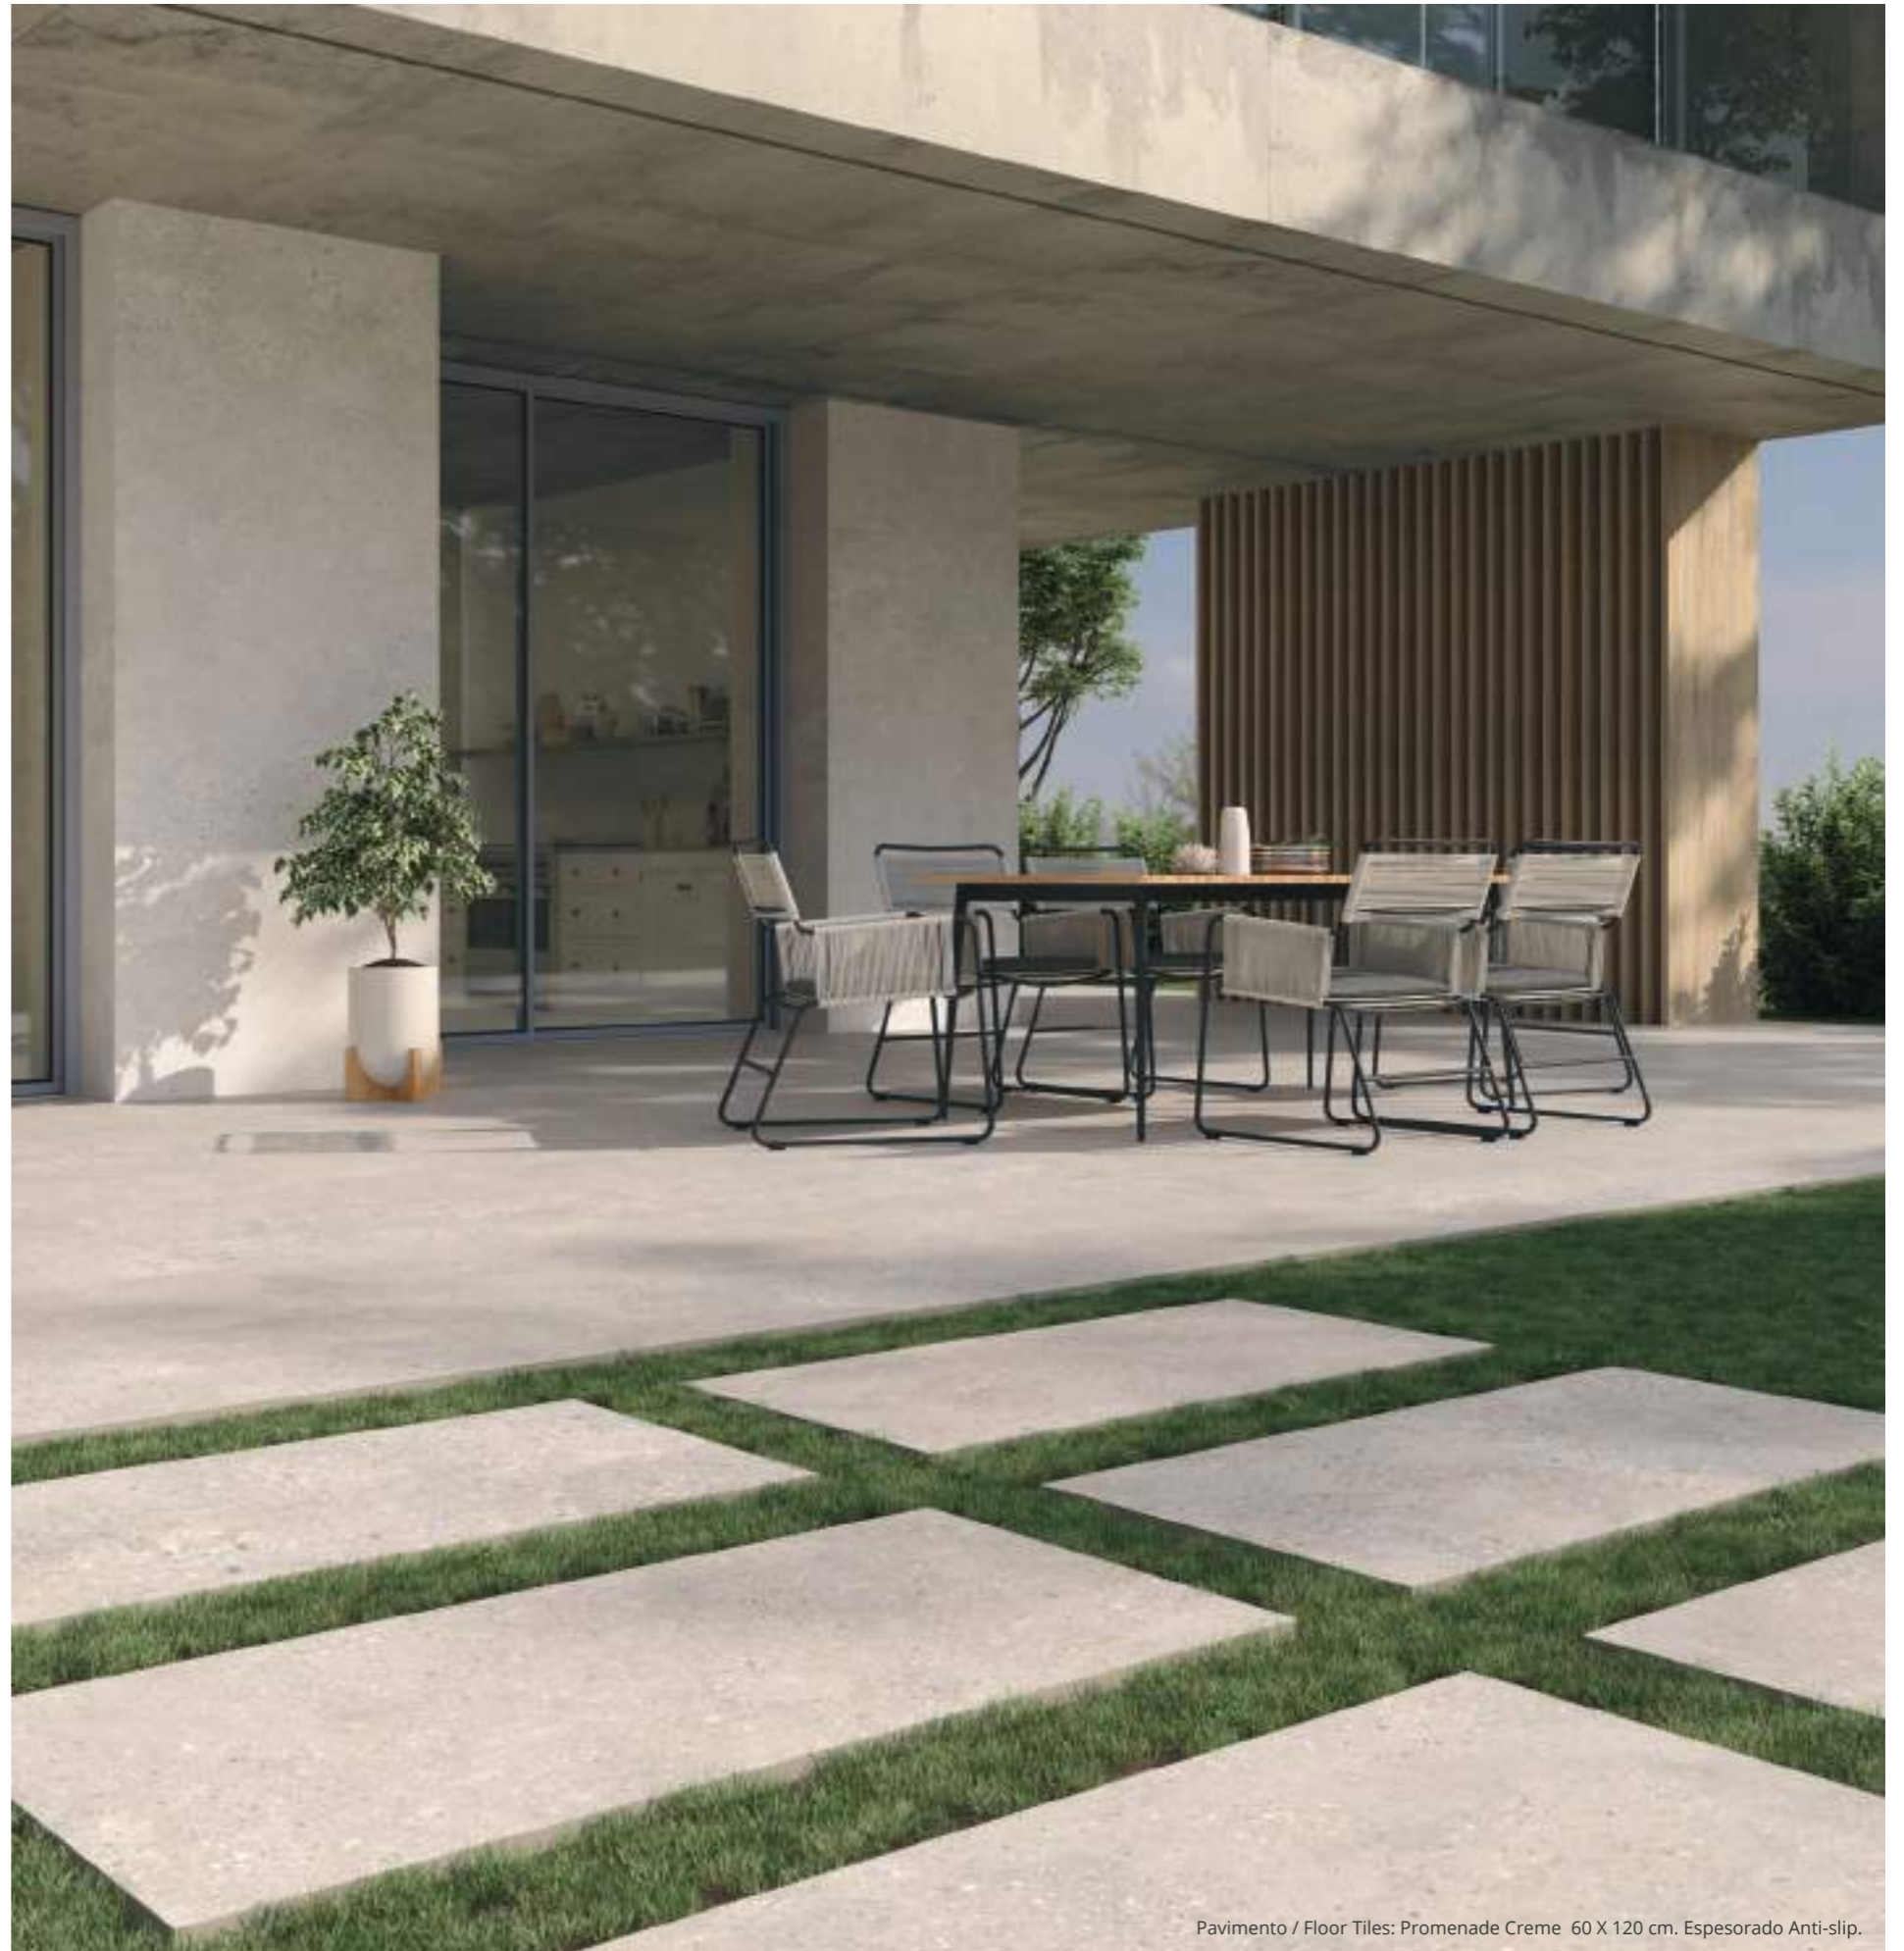

Pavimento / Floor Tiles: Promenade Creme 60 X 120 cm. Espesorado Anti-slip.