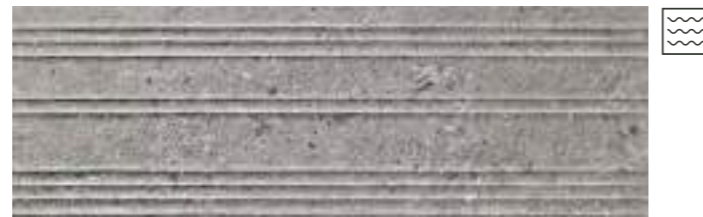

Trace Promenade Gris
40 x 120 cm. WB4012R

Pavimento coordinado
Coordinated floor tiles