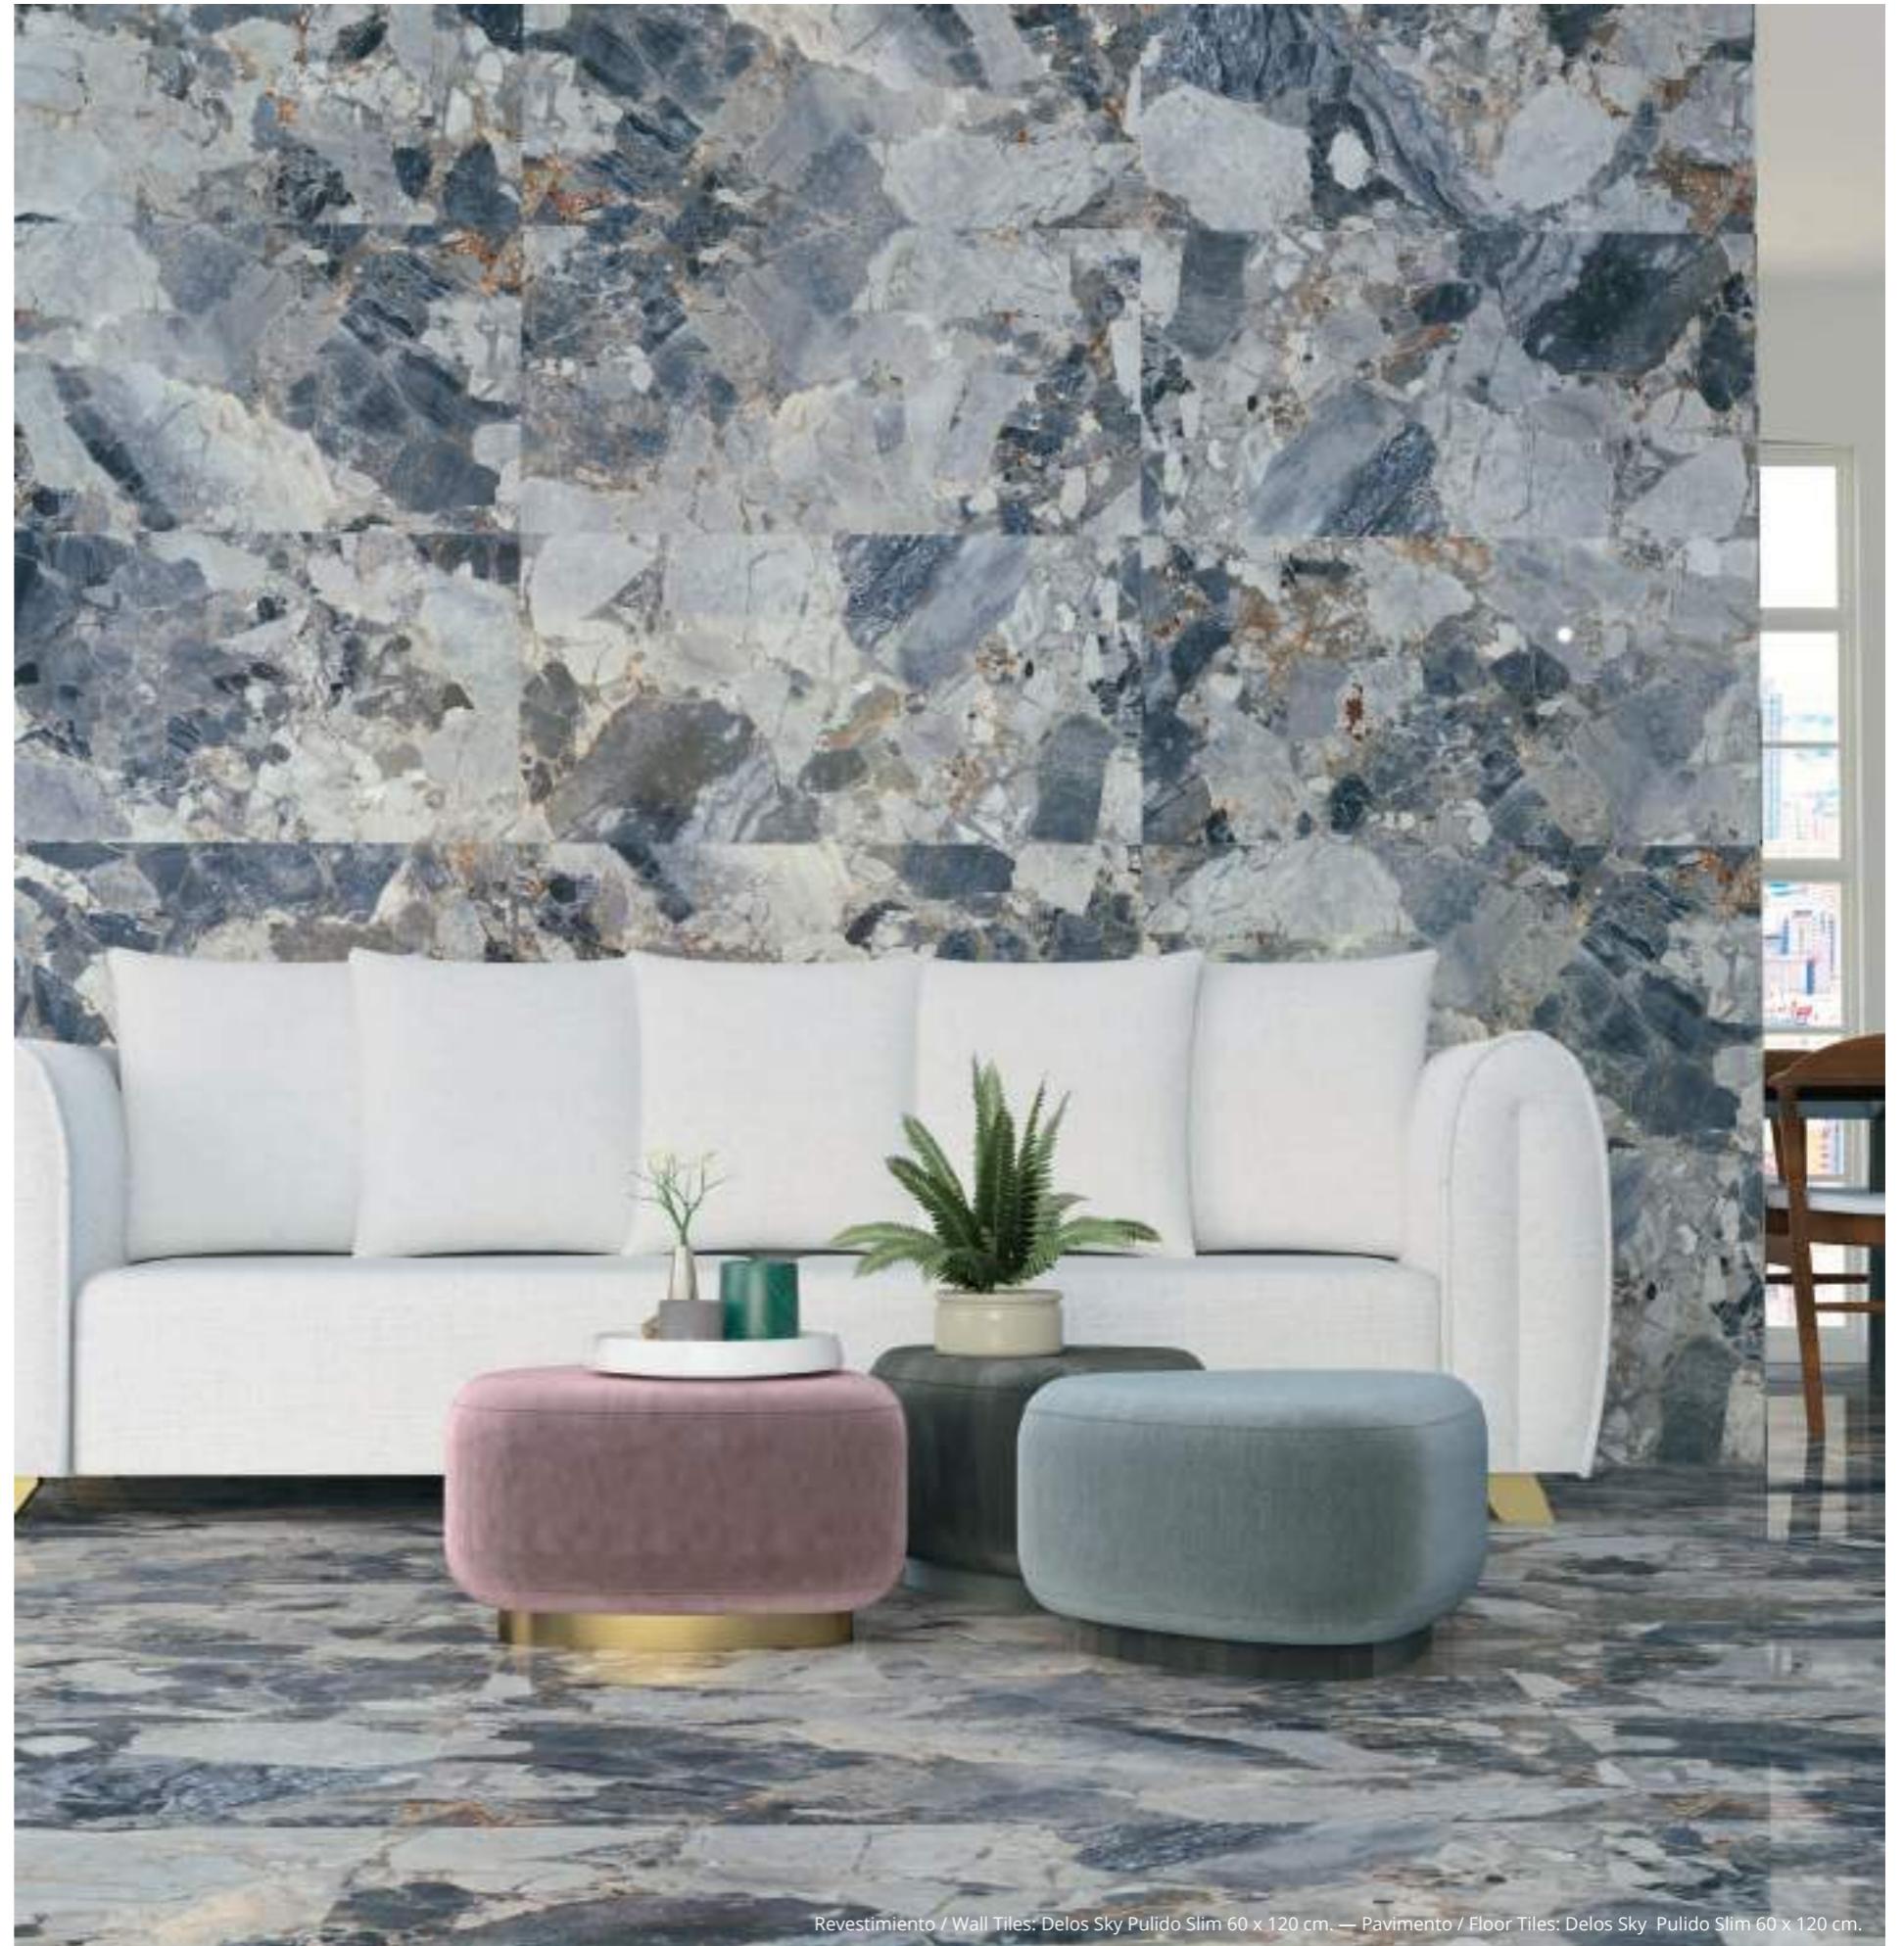

# Delos

Porcelánico / Porcelain tiles

SLIM

Delos Earth Pulido Slim  
60 x 120 cm.

PS6012GRP

Delos Sky Pulido Slim  
60 x 120 cm.

PS6012GRP

	SIZE	TR	PCK
Rodapié Corte / Cut Skirting RC6012 Pulido	10 x 60	31	21