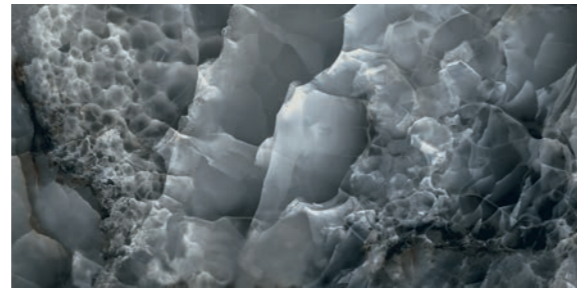

Saphire

Porcelánico / Porcelain tiles

XLAB

Saphire Nuit Pulido
260 x 120 cm.

XL2612GRP

MF

Saphire Nuit Pulido
60 x 120 cm.

P6012GRP