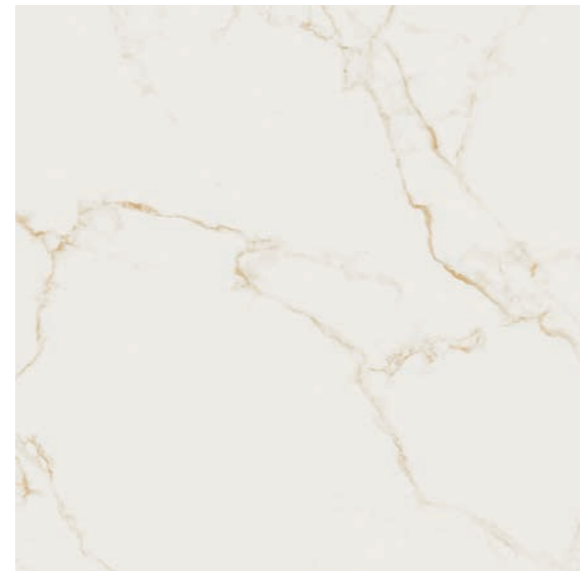

MF

Finezza Oro Pulido
120 x 120 cm. P1212V

	SIZE	TR	PCK
Rodapié Corte / Cut Skirting RC1212 Pulido	10 x 60	32	15
Rodapié Corte / Cut Skirting RC6012 Pulido	10 x 60	31	15

Se aconseja uso del Sistema Nivelado
We recomend using Levelling System to lay the tiles
Ver pág. / See p. 55