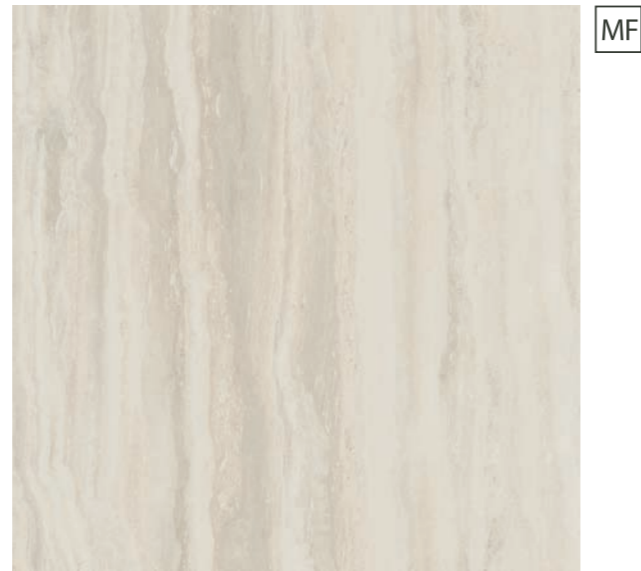

Palatinum

Porcelánico / Porcelain tiles

XLAB

Palatinum Bone
260 x 120 cm. XL2612L

Palatinum Bone
60 x 120 cm. P6012L

Palatinum Bone
120 x 120 cm. P1212L

—
Espesor / Thickness — 7 mm.
Variación Gráfica / Different Pattern — 4